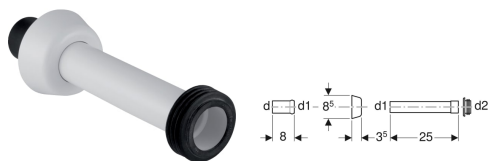

Kit de rallonge de coude de chasse Geberit avec rosace

Exemple d'image

Utilisation

- Pour raccorder des coudes de chasse et des WC

Contenu de la livraison

- Manchon à emboîter
- Rosace
- Tube de chasse
- Manchette en EPDM, ø 44 / 55 mm

N° de réf.	Couleur/surface	d,ø	d1,ø	d2,ø
118.026.11.1	Blanc alpin	45 mm	40 mm	44 mm