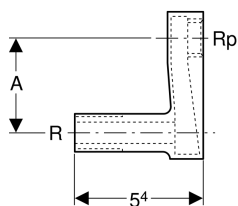

## Mamelon Geberit excentrique

Exemple d'image

### Caractéristiques

- Compensation de tolérances jusqu'à 5 cm

### Caractéristiques techniques

Matériau

Laiton

N° de réf.	Couleur/surface	R	Rp	A
215.288.21.1	Chromé brillant	3/8 "	3/8 "	4 cm