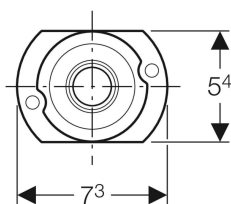

Adaptateur de rééquipement Geberit pour arrivée d'eau Rp 1/2", urinoir

Exemple d'image

Utilisation

- Pour la transformation de bâtis-supports montés Geberit Duofix pour urinoir, avec commande d'urinoir avec plaque de fermeture 13 x 13 cm, avec arrivée d'eau ø 32 mm, en arrivée d'eau Rp 1/2"
- Ne convient pas pour les bâti-supports Geberit Duofix pour urinoir, avec commande d'urinoir Basic, avec plaque de fermeture 16 x 16 cm