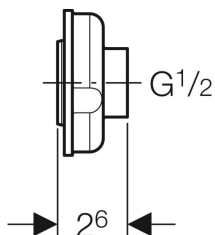

Adaptateur de rééquipement Geberit pour arrivée d'eau Rp 1/2", urinoir

Exemple d'image

Utilisation

- Pour la transformation de bâtis-supports montés Geberit Duofix pour urinoir, avec commande d'urinoir avec plaque de fermeture 13 x 13 cm, avec arrivée d'eau ø 32 mm, en arrivée d'eau Rp 1/2"
- Ne convient pas pour les bâti-supports Geberit Duofix pour urinoir, avec commande d'urinoir Basic, avec plaque de fermeture 16 x 16 cm