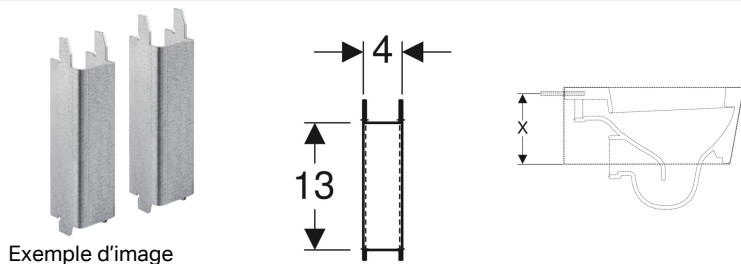

Jeu de supports de cuvettes de WC Geberit Duofix avec petite surface d'appui

Utilisation

- Pour soutenir en supplément les cuvettes de WC ayant une surface d'appui $X < 17$ cm (surface d'appui $X =$ cote de l'arête inférieure de la céramique de WC au centre du trou de fixation de la céramique de WC)
- Pour bâti-supports Geberit Duofix et Geberit GIS pour WC suspendu avec les logements prévus

Caractéristiques

- Galvanisé
- Profilé en U

Caractéristiques techniques

Matériau | Acier

Contenu de la livraison

- Kit à 2 éléments

N° de réf.

111.847.00.1

- Pour les céramiques des WC ci-après, il est connu que les supports doivent être montés : 1) Produit : Flaminia (www.ceramicaflaminia.it), type : Link 5051 et Mini Link 5064 2) Produit : Globo (www.ceramicaglobo.com), type : GLOBOconcept SAS02 et SAS03