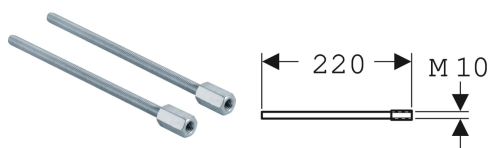

**Kit de rallonge pour fixations murales Geberit Duofix**

---

Exemple d'image

**Utilisation**

- Pour prolonger des fixations murales Geberit Duofix de 20 cm
- Pour fixation murale Geberit Duofix avec tige filetée M10

**Caractéristiques**

- Peut être raccourci

- Galvanisé

**Caractéristiques techniques**

Matériau | Acier

**Contenu de la livraison**

- Kit à 2 éléments

**N° de réf.**