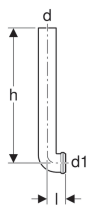

Coude de chasse Geberit 90°, 38 x 5 cm

Exemple d'image

Utilisation

- Pour raccorder des WC à un réservoir apparent monté derrière le mur
- Pour meubles de salle de bains

N° de réf.	d,∅	d1,∅	l	h
814.141.16.1	50 mm	46 mm	5.2 cm	38 cm