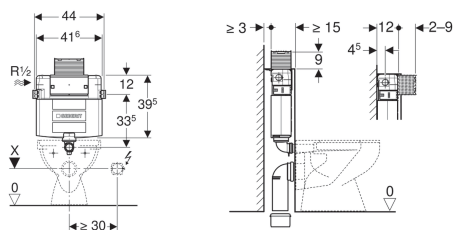

## Réservoir à encastrer Geberit Omega 12 cm, 6 / 3 litres, hauteur de montage 82 cm

Exemple d'image

### Caractéristiques techniques

Pression dynamique	0.1-10 bar
Température maximale de l'eau	25 °C
Volume de chasse, réglage d'usine	6 et 3 l
Grand volume de chasse, plage de réglage	4.5 / 6 / 7.5 l
Petit volume de chasse, plage de réglage	3-4 l
Débit calculé	0.11 l/s
Pression dynamique minimale pour débit calculé	0.5 bar

### Contenu de la livraison

- Alimentation R 1/2", compatible MF, avec robinet équerre et volant intégrés
- Boîtier de réservation pour trappe de visite
- Kit de raccordement pour WC, Ø 90 mm
- Coude de raccordement Ø 90 / 110 mm
- 2 bouchons de protection
- 2 équerres de fixation
- Matériel de fixation

### N° de réf.

109.040.00.1

- Prévoir raccord de transition PE-HD sur PVC, Ø 90-100 (n° de réf. 359.144.11.1)
- Geberit recommande d'installer des cuvettes à technologie de rinçage Rimfree® ou TurboFlush pour une meilleure hygiène