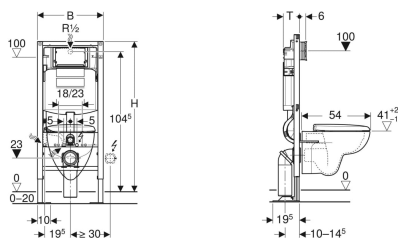

Bâti-support Geberit Duofix pour WC suspendu, 112 cm, avec réservoir à encastrer Sigma 12 cm, plaque de déclenchement Sigma01, WC suspendu Renova

Exemple d'image

Utilisation

- Pour la construction en cloison sèche
- Pour montage dans parois en applique à hauteur de local ou partielle
- Pour montage sur parois d'installation à hauteur du local
- Pour montage dans des parois de cloison sèche monocoque
- Pour hauteur de chape de 0–20 cm

Caractéristiques

- Cadre préparé pour supports des cuvettes de WC avec petite surface d'appui
- Pieds supports galvanisés
- Pieds supports réglables 0–20 cm
- Pieds supports antidérapants
- Avec grandes plaques de pied, pour un meilleur transfert des forces dans le sol
- Coude de raccordement pour différentes positions en profondeur, à monter sans outils, plage de réglage 45 mm
- Coude de raccordement rotatif pour tubulure pour sortie horizontale vers l'arrière
- Fixation du coude de raccordement avec isolation phonique
- Réservoir à encastrer avec déclenchement frontal
- Réservoir à encastrer isolé contre la condensation
- Post-rinçage immédiat possible avec réglage d'usine
- Travaux de montage et d'entretien sur les réservoirs à encastrer sans outils
- Alimentation à l'arrière ou par le haut au centre

Caractéristiques techniques

Pression dynamique	0.1-10 bar
Température maximale de l'eau	25 °C
Volume de chasse, réglage d'usine	6 et 3 l
Grand volume de chasse, plage de réglage	4.5 / 6 / 7.5 l
Petit volume de chasse, plage de réglage	3-4 l

Contenu de la livraison

- Alimentation R 1/2", compatible MF, avec robinet équerre et volant intégrés
- Boîtier de réservation pour trappe de visite
- 2 fixations murales
- 2 bouchons de protection
- Kit de raccordement pour WC, ø 90 mm
- Coude de raccordement 90° en PVC, ø 90 / 100 mm
- 2 tiges filetées M12
- Kit d'isolation phonique
- 6 goujons d'ancrage M8
- Matériel de fixation