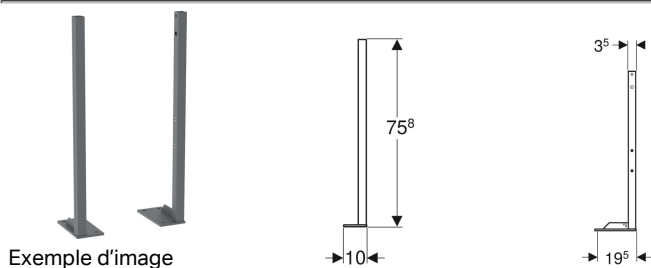

**Pack de pieds supports Geberit Duofix avec grande plaque de pied, pour chape de 0 à 20 cm de hauteur**

**Utilisation**

- Pour hauteur de chape de 0–20 cm
- Pour une utilisation avec des bâti-supports Geberit Duofix pour un meilleur transfert des forces dans le sol
- Ne convient pas pour les bâti-supports Geberit Duofix pour WC suspendu, 82 cm, avec réservoir à encastrer Omega 12 cm
- Ne convient pas pour des bâti-supports Geberit Duofix pour vidoirs suspendus, 175 cm

**Contenu de la livraison**

- Pied gauche
- Pied droit

- Ne convient pas pour des bâti-supports Geberit Duofix pour WC suspendu, élément d'angle

**Caractéristiques**

- Pieds supports réglables en continu
- Pieds supports protégés contre la corrosion
- Avec grandes plaques de pied, pour un meilleur transfert des forces dans le sol