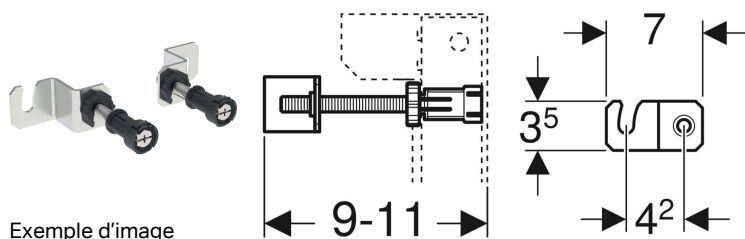

**Jeu de fixations murales pour montage individuel, pour bâti-support Geberit Duofix pour WC suspendu, avec réservoir à encastrer Sigma 8 cm**

**Utilisation**

- Pour fixer des bâti-supports Geberit Duofix devant des parois de construction en cloison sèche ou en dur
- Pour fixer des bâti-supports Geberit Duofix pour WC suspendu, avec réservoir à encastrer 8 cm

**Caractéristiques**

- Adaptable en profondeur en continu par le devant

- Raccordement mural orientable sur 360°
- Tige filetée M10, galvanisée

**Caractéristiques techniques**

Matériau | Acier / matière synthétique