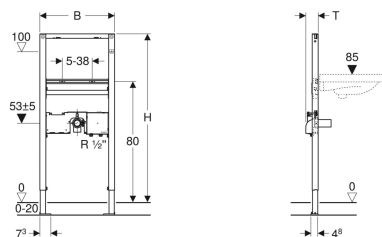

Bâti-support Geberit Duofix pour lavabo, 112 cm, robinetterie sur gorge avec module fonctionnel à encastrer

Exemple d'image

Utilisation

- Pour la construction en cloison sèche
- Pour montage dans parois en applique à hauteur de local ou partielle
- Pour montage sur parois d'installation à hauteur du local
- Pour montage dans des parois Geberit Duofix à hauteur de local ou partielle
- Pour le montage de lavabos
- Pour robinetteries de lavabo Geberit, montage apparent, pour module fonctionnel à encastrer
- Pour hauteur de chape de 0–20 cm

Caractéristiques

- Pieds supports galvanisés
- Pieds supports réglables 0–20 mm
- Pieds supports antidérapants
- Plaques de pied orientables

- Profondeur des plaques de pied adaptée à un montage dans profilés en U UW 50 et UW 75 et rails pour système Geberit Duofix
- Entraxe de fixation du lavabo 5–38 mm
- Alimentation compatible avec MasterFix et MeplaFix
- Fixation pour coude d'évacuation réglable en hauteur et avec isolation phonique
- Boîtier à encastrer pour robinetterie de lavabo Geberit, montage apparent, pour module fonctionnel à encastrer, prémonté
- Unité d'arrêt intégrée dans le boîtier à encastrer
- Alimentation sur le boîtier à encastrer, par le bas
- Borne de raccordement électrique dans le boîtier à encastrer

Contenu de la livraison

- Coude de raccordement en PE-HD, \varnothing 50 mm
- Joint \varnothing 44 / 32 mm
- 2 tiges filetées M10
- Boîtier de réservation avec couvercle, pour boîtier à encastrer
- Matériel de fixation