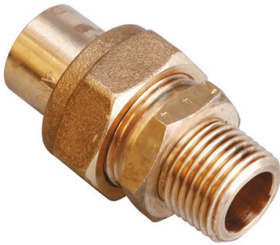

## RACCORD 3PIECES MALE CONIQ 6,25%

**Male 1" - DN25 CU28**

Réf catalogue : **21447**

Raccord 3 pièces à visser mâle conique 6,25% à braser sur cuivre Ø28 - pression maxi 5 bar

### Caractéristiques techniques

Pression maxi	<b>5 bar</b>
Diametre Nominal	<b>25</b>
Diamètre (mm)	<b>28</b>
Entraxe (mm)	<b>75</b>
Type de raccord	<b>3 pièces</b>
Mâle R	<b>1"</b>
Matériau à souder/braser	<b>Cuivre</b>
GrDF	<b>82 42 083</b>