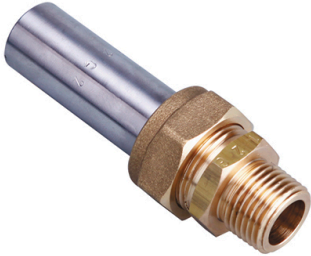

RACCORD 3PIECES MALE CONIQ 6,25%

Male 1/2" - DN15 AC21,3

Réf catalogue : **21451**

Raccord 3 pièces à visser mâle conique 6,25% à souder sur acier Ø21,3 - pression maxi 5 bar

Caractéristiques techniques

Pression maxi **5 bar**

Diametre Nominal **15**

Diamètre (mm) **21,3**

Entraxe (mm) **95**

Type de raccord **3 pièces**

Mâle R **1/2"**

Matériau à souder/braser **Acier**

GrDF

Informations complémentaires

Poids(gr) **202 g**

Long.(mm) **155 mm**

larg.(mm) **120 mm**

Haut.(mm) **30 mm**