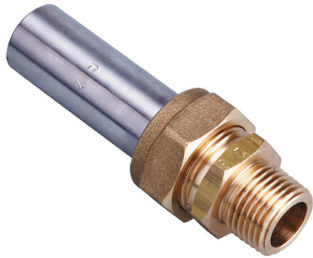

## RACCORD 3PIECES MALE CONIQ 6,25%

Male 1" - DN25 AC33,7

Réf catalogue : **21453**

Raccord 3 pièces à visser mâle conique 6,25% à souder sur acier Ø33,7 - pression maxi 5 bar

### Caractéristiques techniques

Pression maxi **5 bar**

Diametre Nominal **25**

Diamètre (mm) **33,7**

Entraxe (mm) **100**

Type de raccord **3 pièces**

Mâle R **1"**

Matériau à souder/braser **Acier**