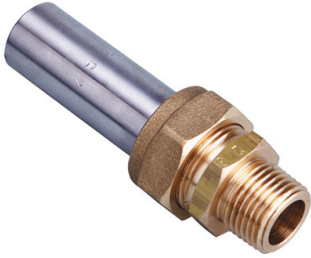

RACCORD 3PIECES MALE CONIQ 6,25%

Male 1"1/4 - DN32 AC42,4

Réf catalogue : **21454**

Raccord 3 pièces à visser mâle conique 6,25% à souder sur acier Ø42,4 - pression maxi 5 bar

Caractéristiques techniques

Pression maxi **5 bar**

Diametre Nominal **32**

Diamètre (mm) **42,4**

Entraxe (mm) **110**

Type de raccord **3 pièces**

Mâle R **1"1/4**

Matériau à souder/braser **Acier**

GrDF

Informations complémentaires

Poids(gr) **702 g**

Long.(mm) **200 mm**

larg.(mm) **160 mm**

Haut.(mm) **55 mm**