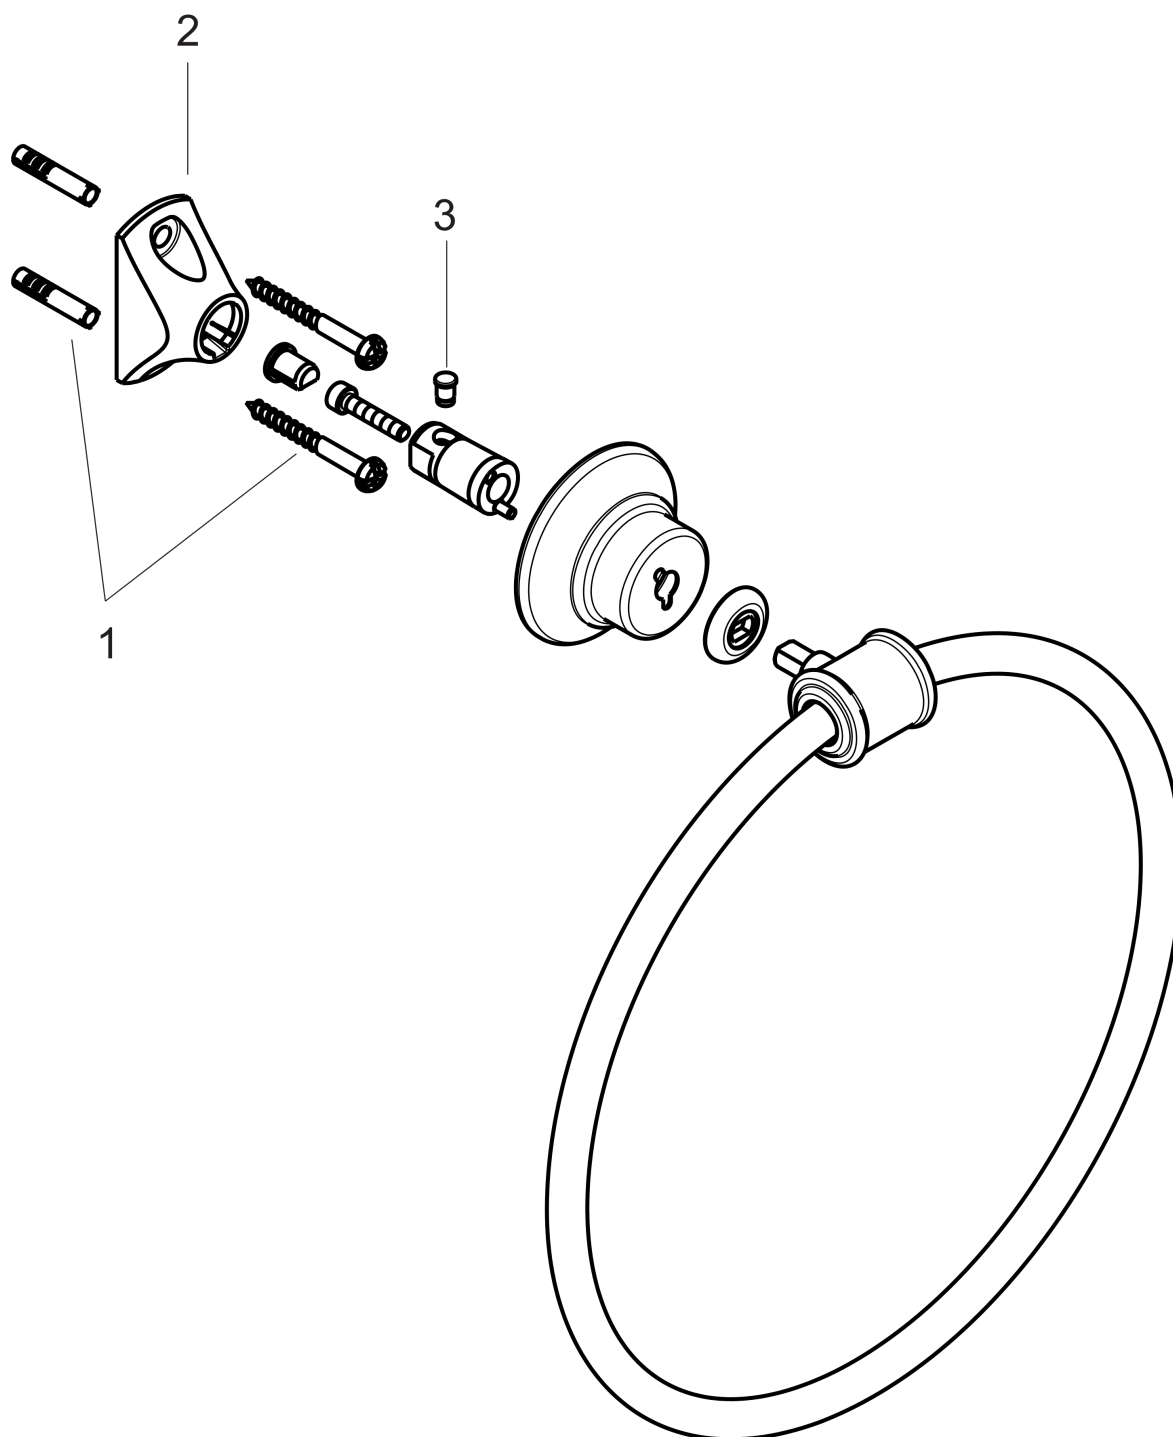

AXOR Montreux
Anneau porte-serviette

Surfaces: **chromé** Numéro d'article: **42021000**

Caractéristiques

- montage mural
- matériau: métallique
- matériau de la fixation: métallique
- orientable
- avec matériel de montage
- Fixation cachée
- distance de perçage: 35 mm
- Diamètre du trou de perçage: 6 mm

Détails de l'article

EAN

4011097516189

Photo du produit

Plan géométral

AXOR Montreux
Anneau porte-serviette
Surfaces: **chromé** Numéro d'article: **42021000**

Vue éclatée

Année de construction: >05/06

AXOR Montreux
Anneau porte-serviette
 Surfaces: **chromé** Numéro d'article: **42021000**

Liste des pièces détachées

Année de construction: >05/06

Pos.		Numéro d'article	GP	UE
1	set de fixation	40915000	-	1
2	support cpl.	96341000	-	1
3	goupille	97546000	-	1