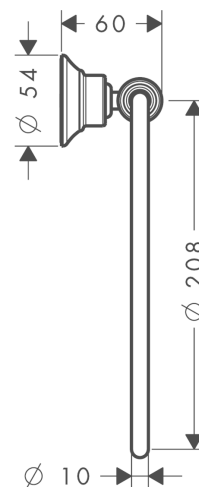

AXOR Montreux
Anneau porte-serviette

Surfaces: **chromé** Numéro d'article: **42021000**

Caractéristiques

- montage mural
- matériau: métallique
- matériau de la fixation: métallique
- orientable
- avec matériel de montage
- Fixation cachée
- distance de perçage: 35 mm
- Diamètre du trou de perçage: 6 mm

Détails de l'article

EAN

4011097516189

Photo du produit

Plan géométral

AXOR Montreux
Anneau porte-serviette
Surfaces: **chromé** Numéro d'article: **42021000**

Vue éclatée

Année de construction: >05/06

AXOR Montreux
Anneau porte-serviette
 Surfaces: **chromé** Numéro d'article: **42021000**

Liste des pièces détachées

Année de construction: >05/06

Pos.		Numéro d'article	GP	UE
1	set de fixation	40915000	-	1
2	support cpl.	96341000	-	1
3	goupille	97546000	-	1