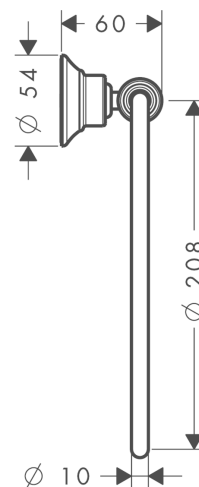

AXOR Montreux
Anneau porte-serviette
Surfaces: **nickel brossé**

Numéro d'article: **42021820**

Caractéristiques

- montage mural
- matériau: métallique
- matériau de la fixation: métallique
- orientable
- avec matériel de montage
- Fixation cachée
- distance de perçage: 35 mm
- Diamètre du trou de perçage: 6 mm

Détails de l'article

EAN

4011097516196

Photo du produit

Plan géométral

AXOR Montreux
Anneau porte-serviette
Surfaces: **nickel brossé**

Numéro d'article: **42021820**

Vue éclatée

Année de construction: >05/06

AXOR Montreux
Anneau porte-serviette
 Surfaces: **nickel brossé**

Numéro d'article: **42021820**

Liste des pièces détachées

Année de construction: >05/06

Pos.		Numéro d'article	GP	UE
1	set de fixation	40915000	-	1
2	support cpl.	96341000	-	1
3	goupille	97546000	-	1