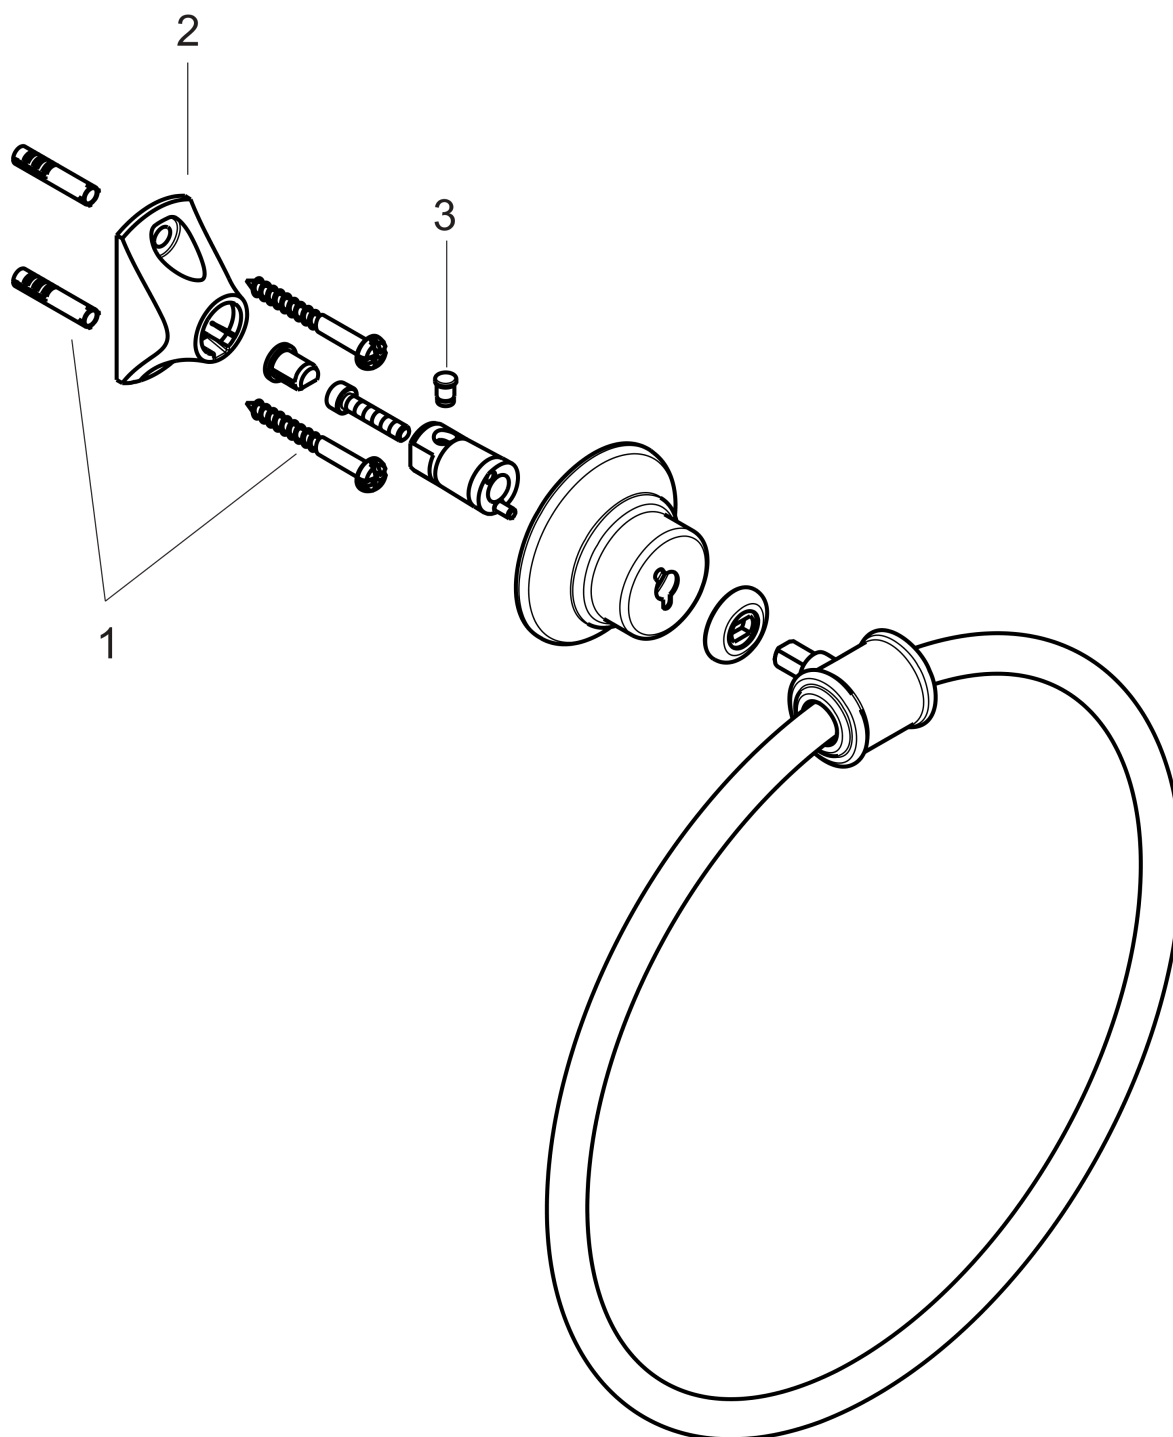

AXOR Montreux
Anneau porte-serviette
Surfaces: **nickel brossé**

Numéro d'article: **42021820**

Caractéristiques

- montage mural
- matériau: métallique
- matériau de la fixation: métallique
- orientable
- avec matériel de montage
- Fixation cachée
- distance de perçage: 35 mm
- Diamètre du trou de perçage: 6 mm

Détails de l'article

EAN

4011097516196

Photo du produit

Plan géométral

AXOR Montreux
Anneau porte-serviette
Surfaces: **nickel brossé**

Numéro d'article: **42021820**

Vue éclatée

Année de construction: >05/06

AXOR Montreux
Anneau porte-serviette
 Surfaces: **nickel brossé**

Numéro d'article: **42021820**

Liste des pièces détachées

Année de construction: >05/06

Pos.		Numéro d'article	GP	UE
1	set de fixation	40915000	-	1
2	support cpl.	96341000	-	1
3	goupille	97546000	-	1