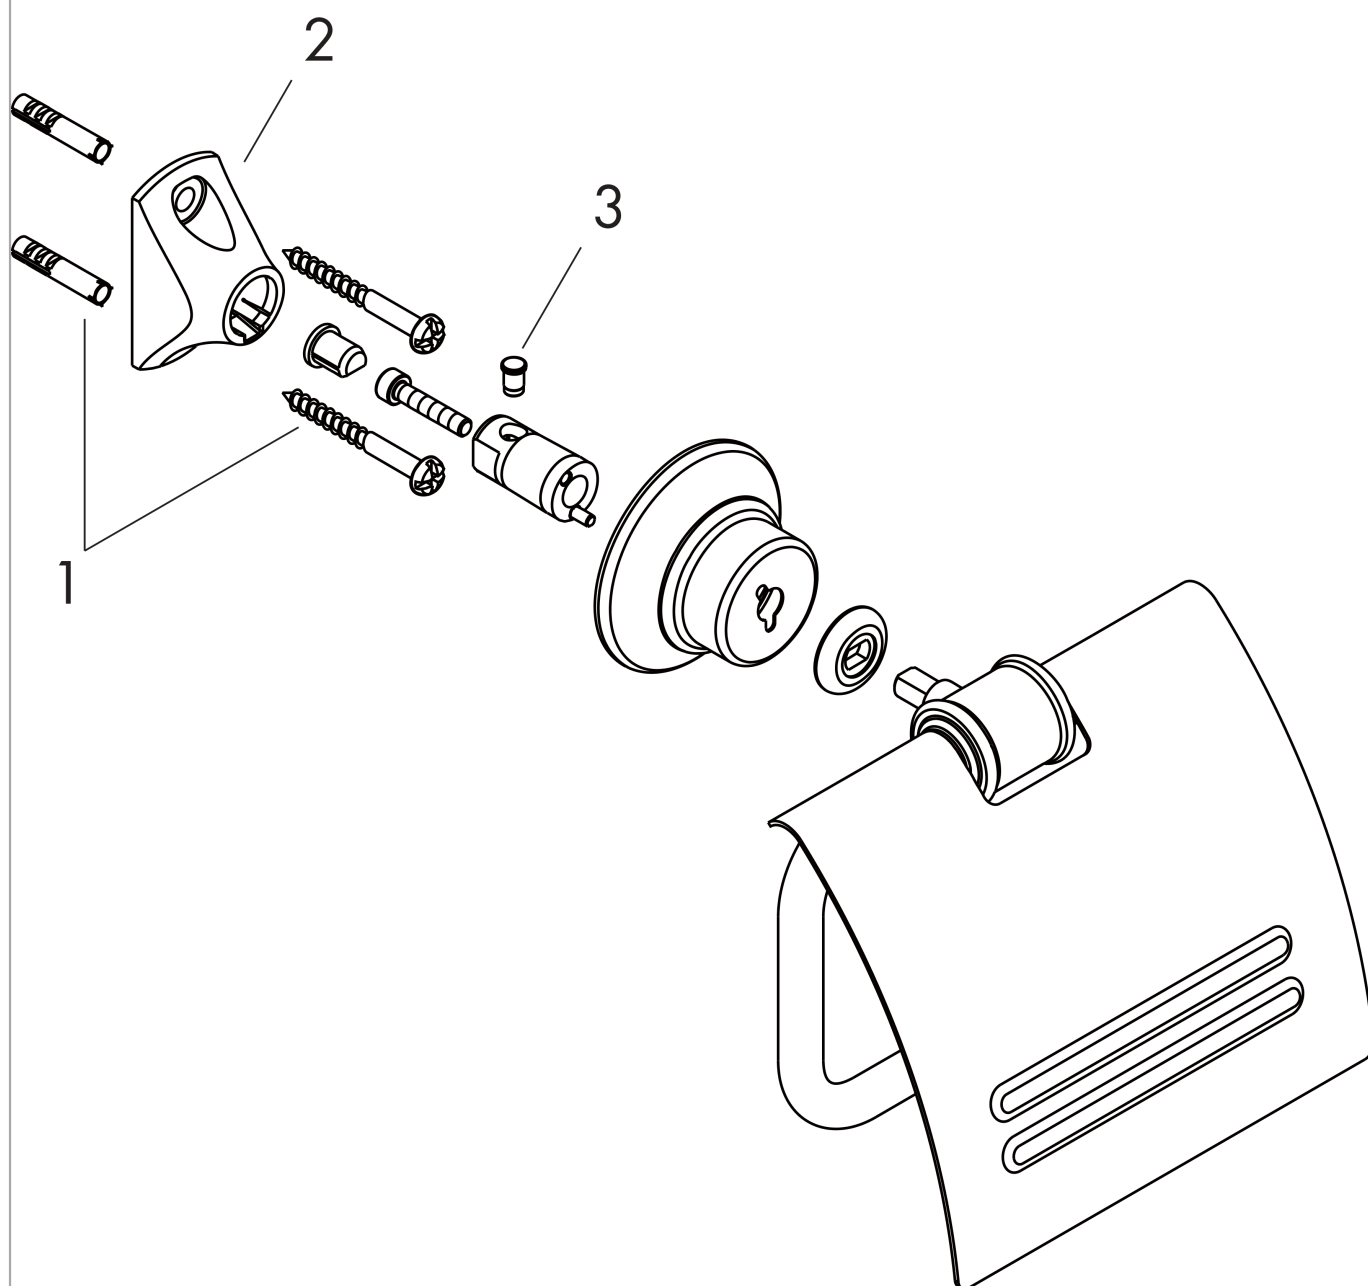

AXOR Montreux

Porte-papier WC avec couvercle

Surfaces: **nickel brossé** Numéro d'article: **42036820**

Caractéristiques

- montage mural
- matériau: métallique
- avec matériel de montage
- Fixation cachée
- distance de perçage: 35 mm
- Diamètre du trou de perçage: 6 mm

Détails de l'article

EAN

4011097516370

Photo du produit

Plan géométral

AXOR Montreux
Porte-papier WC avec couvercle
Surfaces: **nickel brossé** Numéro d'article: **42036820**

Vue éclatée

Année de construction: >05/06

AXOR Montreux

Porte-papier WC avec couvercle

Surfaces: **nickel brossé** Numéro d'article: **42036820**

Liste des pièces détachées

Année de construction: >05/06

Pos.		Numéro d'article	GP	UE
1	set de fixation	40915000	-	1
2	support cpl.	96341000	-	1
3	goupille	97546000	-	1