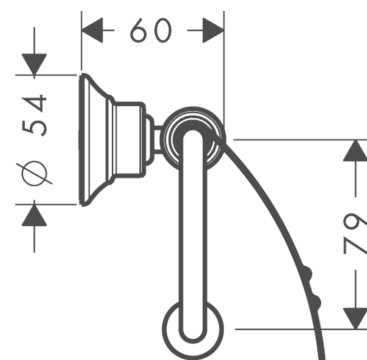

AXOR Montreux

Porte-papier WC avec couvercle

Surfaces: **nickel brossé** Numéro d'article: **42036820**

Caractéristiques

- montage mural
- matériau: métallique
- avec matériel de montage
- Fixation cachée
- distance de perçage: 35 mm
- Diamètre du trou de perçage: 6 mm

Détails de l'article

EAN

4011097516370

Photo du produit

Plan géométral

AXOR Montreux
Porte-papier WC avec couvercle
Surfaces: **nickel brossé** Numéro d'article: **42036820**

Vue éclatée

Année de construction: >05/06

AXOR Montreux

Porte-papier WC avec couvercle

Surfaces: **nickel brossé** Numéro d'article: **42036820**

Liste des pièces détachées

Année de construction: >05/06

Pos.		Numéro d'article	GP	UE
1	set de fixation	40915000	-	1
2	support cpl.	96341000	-	1
3	goupille	97546000	-	1