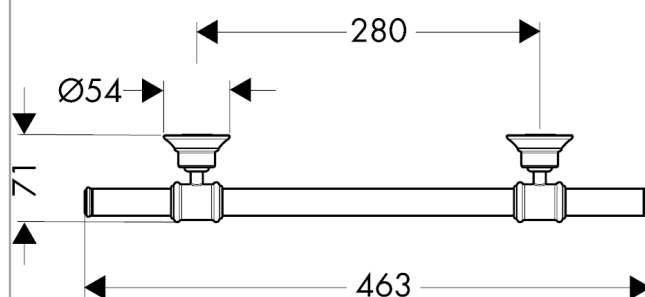

AXOR Montreux Poignée d'appui

Surfaces: **nickel brossé** Numéro d'article: **42030820**

Caractéristiques

- montage mural
- matériau: métallique
- matériau de la fixation: métallique
- longueur: 463 mm
- avec matériel de montage
- Fixation cachée
- distance de perçage: 280 x 170 mm

Détails de l'article

EAN

4011097516257

Certificats

Photo du produit

Plan géométral

AXOR Montreux

Poignée d'appui

Surfaces: **nickel brossé**

Numéro d'article: **42030820**

Vue éclatée

Année de construction: >05/06

AXOR Montreux
Poignée d'appui

Surfaces: **nickel brossé** Numéro d'article: **42030820**

Liste des pièces détachées

Année de construction: >**05/06**

Pos.		Numéro d'article	GP	UE
1	set de fixation	40915000	-	1
2	support cpl.	96341000	-	1