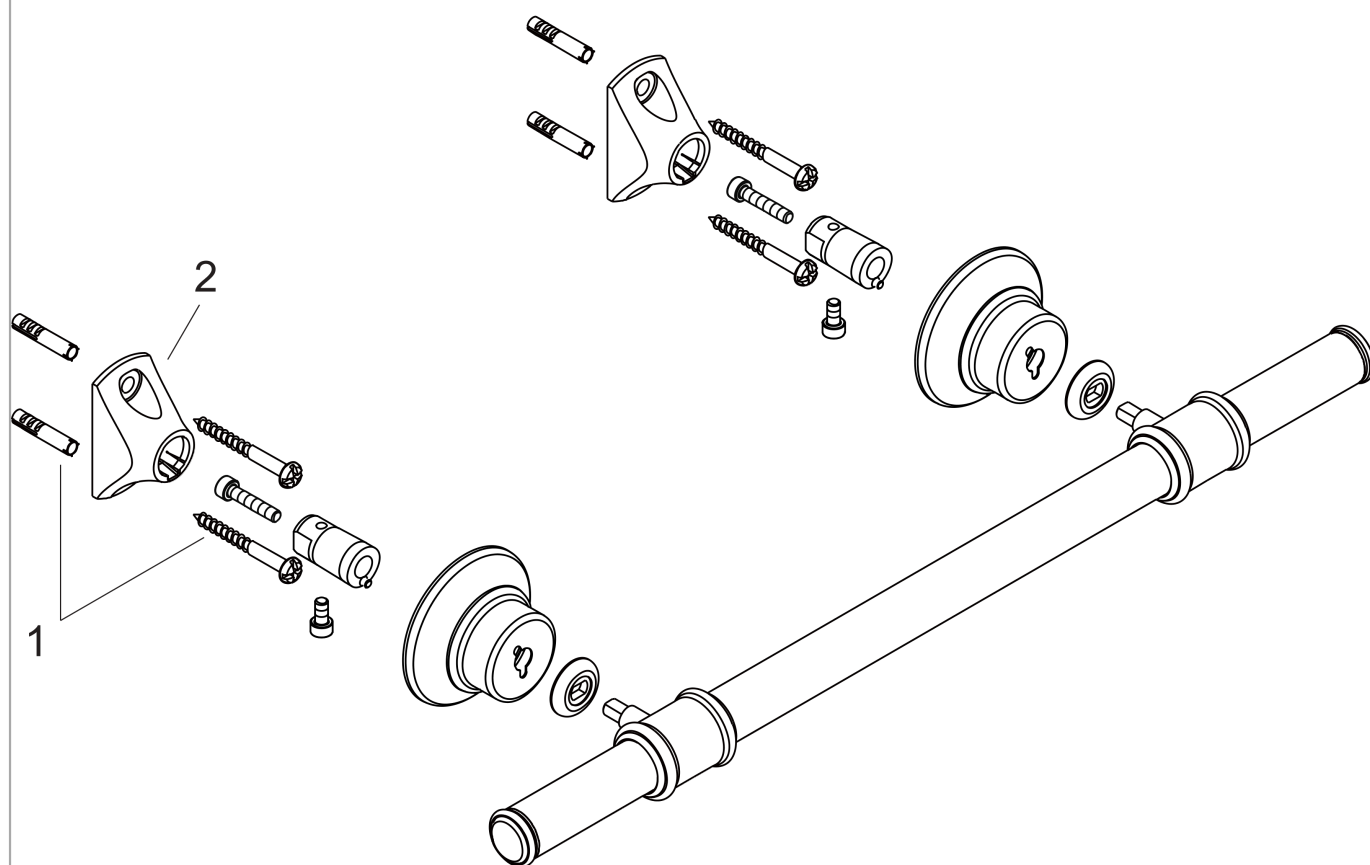

AXOR Montreux Poignée d'appui

Surfaces: **nickel brossé** Numéro d'article: **42030820**

Caractéristiques

- montage mural
- matériau: métallique
- matériau de la fixation: métallique
- longueur: 463 mm
- avec matériel de montage
- Fixation cachée
- distance de perçage: 280 x 170 mm

Détails de l'article

EAN

4011097516257

Certificats

Photo du produit

Plan géométral

AXOR Montreux

Poignée d'appui

Surfaces: **nickel brossé**

Numéro d'article: **42030820**

Vue éclatée

Année de construction: >05/06

AXOR Montreux
Poignée d'appui

Surfaces: **nickel brossé** Numéro d'article: **42030820**

Liste des pièces détachées

Année de construction: >**05/06**

Pos.		Numéro d'article	GP	UE
1	set de fixation	40915000	-	1
2	support cpl.	96341000	-	1