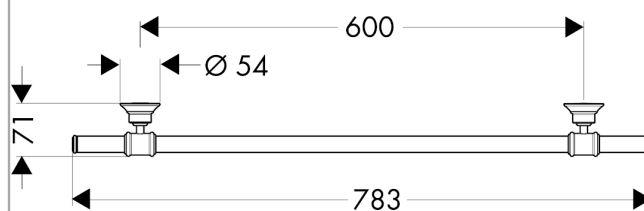

AXOR Montreux
Porte-serviettes 600 mm

Surfaces: **nickel brossé** Numéro d'article: **42060820**

Caractéristiques

- montage mural
- matériau: métallique
- matériau de la fixation: métallique
- longueur: 783 mm
- avec matériel de montage
- Fixation cachée
- distance de perçage: 600 mm
- Diamètre du trou de perçage: 6 mm

Détails de l'article

EAN

4011097516417

Photo du produit

Plan géométral

AXOR Montreux
Porte-serviettes 600 mm
Surfaces: **nickel brossé**

Numéro d'article: **42060820**

Vue éclatée

Année de construction: >05/06

AXOR Montreux
Porte-serviettes 600 mm

Surfaces: **nickel brossé** Numéro d'article: **42060820**

Liste des pièces détachées

Année de construction: >05/06

Pos.		Numéro d'article	GP	UE
1	set de fixation	40915000	-	1
2	support cpl.	96341000	-	1
3	goupille	97546000	-	1