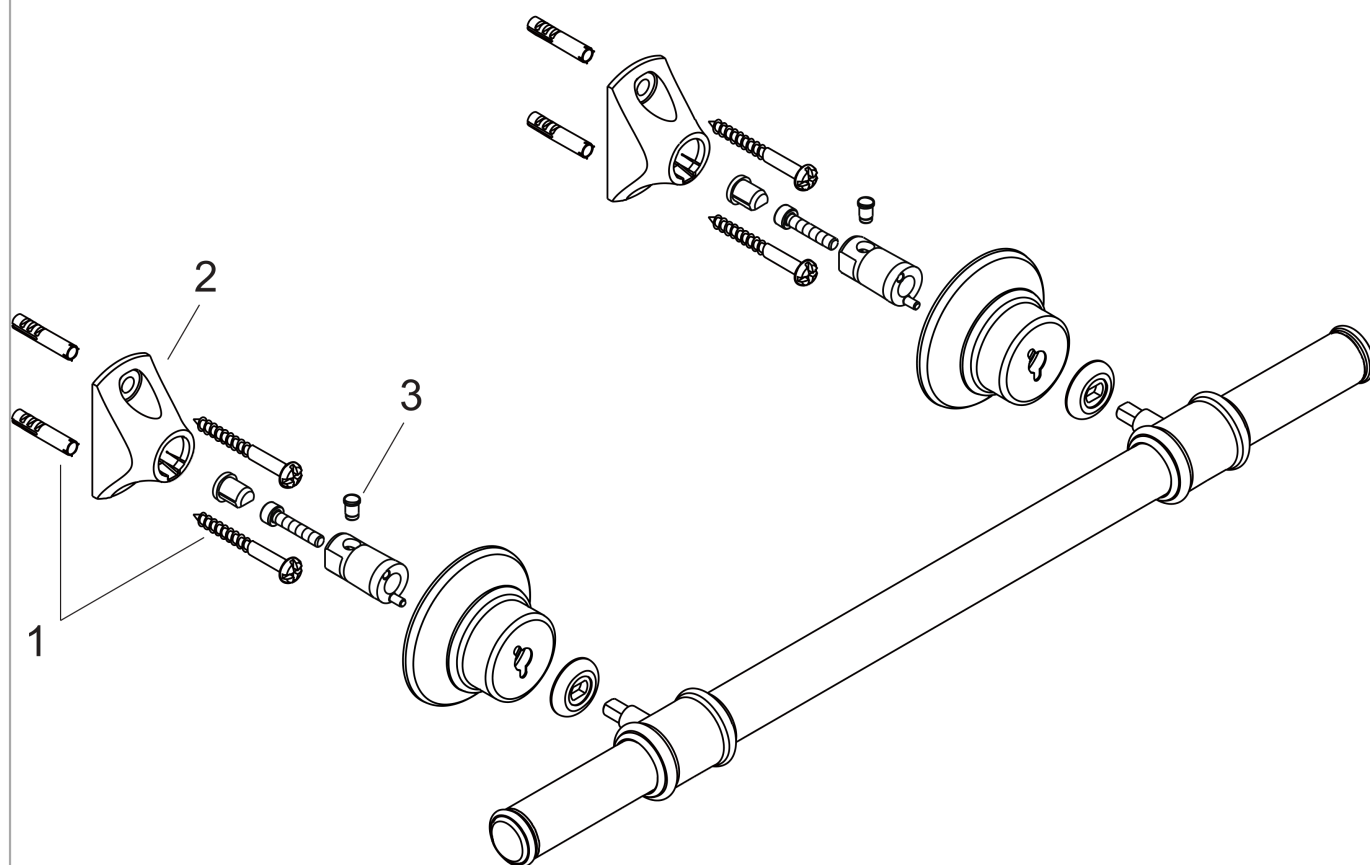

AXOR Montreux
Porte-serviettes 600 mm

Surfaces: **nickel brossé** Numéro d'article: **42060820**

Caractéristiques

- montage mural
- matériau: métallique
- matériau de la fixation: métallique
- longueur: 783 mm
- avec matériel de montage
- Fixation cachée
- distance de perçage: 600 mm
- Diamètre du trou de perçage: 6 mm

Détails de l'article

EAN

4011097516417

Photo du produit

Plan géométral

AXOR Montreux
Porte-serviettes 600 mm
Surfaces: **nickel brossé**

Numéro d'article: **42060820**

Vue éclatée

Année de construction: >05/06

AXOR Montreux
Porte-serviettes 600 mm

Surfaces: **nickel brossé** Numéro d'article: **42060820**

Liste des pièces détachées

Année de construction: >05/06

Pos.		Numéro d'article	GP	UE
1	set de fixation	40915000	-	1
2	support cpl.	96341000	-	1
3	goupille	97546000	-	1