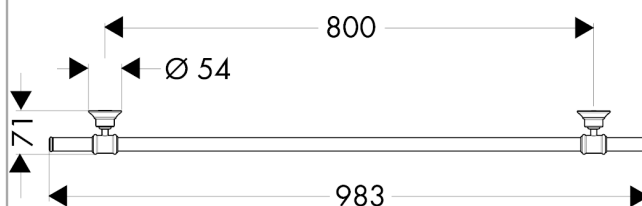

**AXOR Montreux**  
**Porte-serviettes 800 mm**

Surfaces: **chromé**    Numéro d'article: **42080000**

**Caractéristiques**

- montage mural
- matériau: métallique
- matériau de la fixation: métallique
- matériau de la barre de fixation: métallique
- fixe
- longueur: 983 mm
- avec matériel de montage
- Fixation cachée
- distance de perçage: 800 mm
- Diamètre du trou de perçage: 6 mm

**Détails de l'article**

EAN 4011097516493

**Photo du produit**

**Plan géométral**

**AXOR Montreux**  
**Porte-serviettes 800 mm**

Surfaces: **chromé**    Numéro d'article: **42080000**

**Vue éclatée**

Année de construction: >05/06

**AXOR Montreux**  
**Porte-serviettes 800 mm**

Surfaces: **chromé**    Numéro d'article: **42080000**

## Liste des pièces détachées

Année de construction: >05/06

Pos.		Numéro d'article	GP	UE
1	set de fixation	40915000	-	1
2	support cpl.	96341000	-	1
3	goupille	97546000	-	1