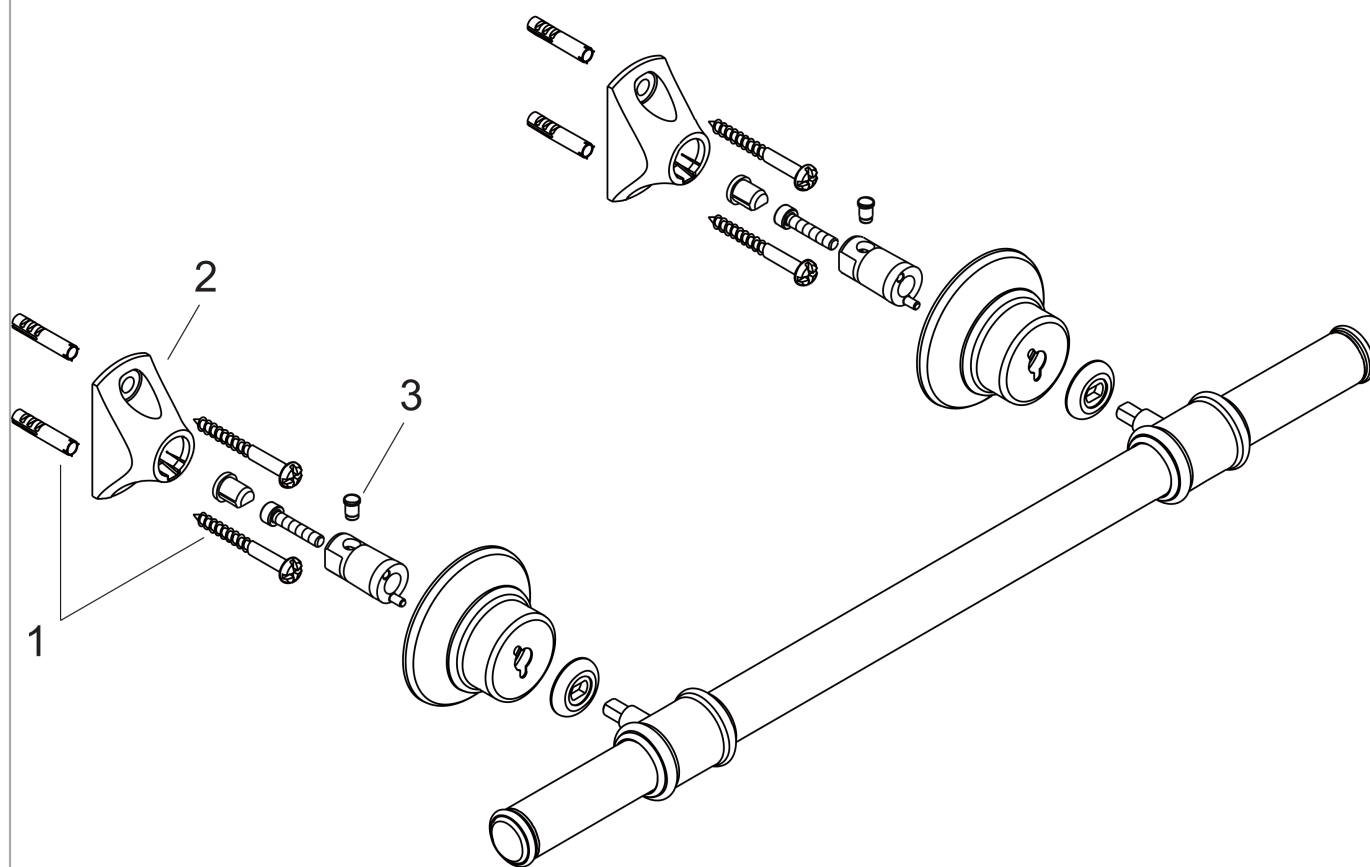

**AXOR Montreux**  
**Porte-serviettes 800 mm**

Surfaces: **chromé**    Numéro d'article: **42080000**

**Caractéristiques**

- montage mural
- matériau: métallique
- matériau de la fixation: métallique
- matériau de la barre de fixation: métallique
- fixe
- longueur: 983 mm
- avec matériel de montage
- Fixation cachée
- distance de perçage: 800 mm
- Diamètre du trou de perçage: 6 mm

**Détails de l'article**

EAN 4011097516493

**Photo du produit**

**Plan géométral**

**AXOR Montreux**  
**Porte-serviettes 800 mm**

Surfaces: **chromé**    Numéro d'article: **42080000**

**Vue éclatée**

Année de construction: >05/06

**AXOR Montreux**  
**Porte-serviettes 800 mm**

Surfaces: **chromé**    Numéro d'article: **42080000**

## Liste des pièces détachées

Année de construction: >05/06

Pos.		Numéro d'article	GP	UE
1	set de fixation	40915000	-	1
2	support cpl.	96341000	-	1
3	goupille	97546000	-	1