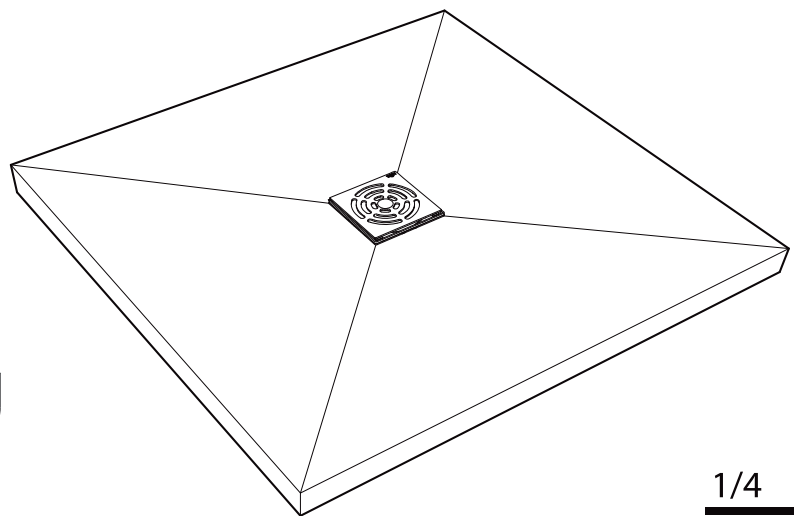

POSE D'UN PANODUR CLASSIC AVEC UN SIPHON ROTAFLUX A VERROUILLAGE

Gamme Panodur Classic

NF EN 1253
organisme de certification : CSTB
classe de résistance aux charges : K3

ENCASTRÉ

Siphon ROTAFLUX A VERROUILLAGE DN50

Classe du produit pour le comportement thermique : Classe B
Entrée d'eau latérale : Classe 1

Types de poses :

POSÉ

ENCASTRÉ

SEMI ENCASTRÉ

1/4

NOT_PANODUR_classic_verrouillage-ind08

LAZER