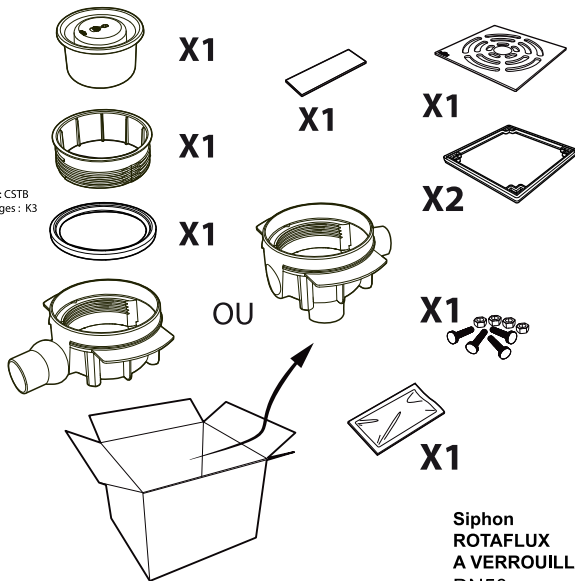

POSE D'UN PANODUR CLASSIC AVEC UN SIPHON ROTAFLUX A VERROUILLAGE

Gamme Panodur Classic

NF EN 1253
organisme de certification : CSTB
classe de résistance aux charges : K3

ENCASTRÉ

Siphon ROTAFLUX A VERROUILLAGE DN50

Classe du produit pour le comportement thermique : Classe B
Entrée d'eau latérale : Classe 1

Types de poses :

POSÉ

ENCASTRÉ

SEMI ENCASTRÉ

1/4

NOT_PANODUR_classic_verrouillage-ind08

LAZER