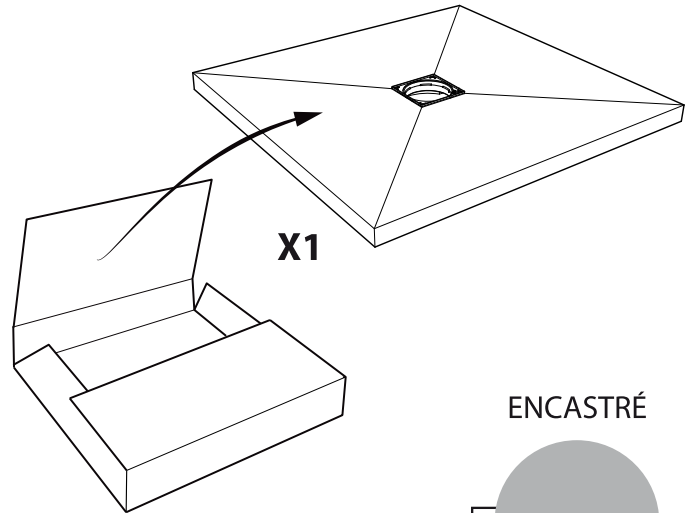

POSE D'UN PANODUR CLASSIC AVEC UN SIPHON ROTAFLUX A VERROUILLAGE

Gamme Panodur Classic

NF EN 1253
organisme de certification : CSTB
classe de résistance aux charges : K3

ENCASTRÉ

Siphon ROTAFLUX A VERROUILLAGE DN50

Classe du produit pour le comportement thermique : Classe B
Entrée d'eau latérale : Classe 1

Types de poses :

POSÉ

ENCASTRÉ

SEMI ENCASTRÉ

1/4

NOT_PANODUR_classic_verrouillage-ind08

LAZER