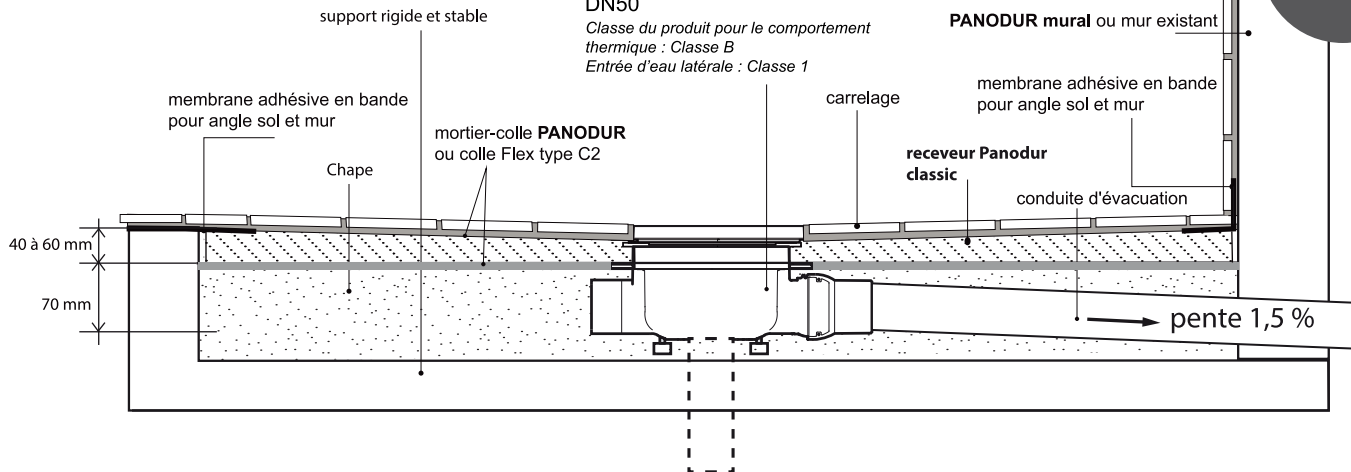

POSE D'UN PANODUR CLASSIC AVEC UN SIPHON ROTAFLUX A VERROUILLAGE

Gamme Panodur Classic

NF EN 1253
organisme de certification : CSTB
classe de résistance aux charges : K3

ENCASTRÉ

Siphon ROTAFLUX A VERROUILLAGE DN50

Classe du produit pour le comportement thermique : Classe B
Entrée d'eau latérale : Classe 1

Types de poses :

POSÉ

ENCASTRÉ

SEMI ENCASTRÉ

1/4

NOT_PANODUR_classic_verrouillage-ind08

LAZER