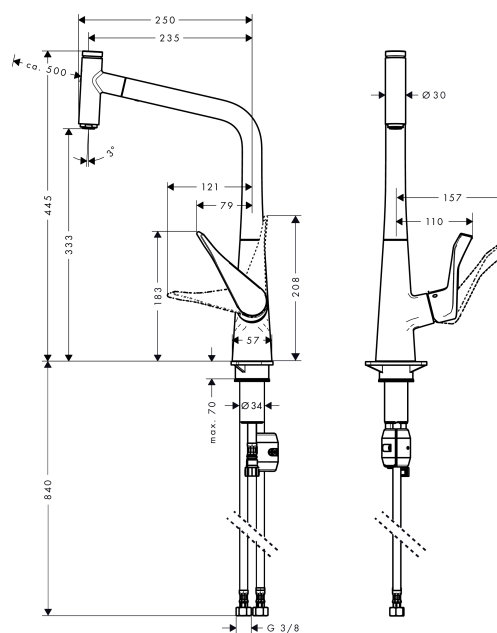

##### Caractéristiques

- ComfortZone 320
- bec orientable à 150°
- position verticale de la poignée
- jet laminaire
- Bouton Select: Pour une ouverture/fermeture de l'eau confortable
- support de douchette aimanté MagFit
- débit: 10 l/min sous 3 bars de pression
- cartouche céramique M2
- raccordement flexible G 3/8
- clapet anti-retour intégré
- convient au chauffe-eau instantané

#### Technologie

#### Plan géométral