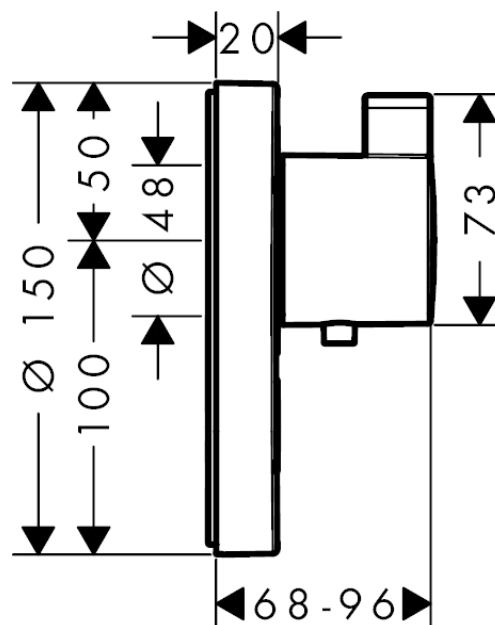

- 1 sortie
- butée de confort à 40° C
- limiteur de température réglable
- Débit du raccordement de la douchette sous 3 bar: 34 l/min
- débit de sortie supérieure: 59 l/min
- comprenant: poignée, douille, rosace, bloc de fonctions, touche
- type de raccordement: corps d'encastrement
- ACS 13 ACC LY 756, valide jusqu'au 05.11.2018

Accessoires utilisés

- iBox universal (#01800XXX)

Accessoires en option

- Set de finition Robinet d'arrêt ShowerSelect S pour 3 fonctions (#15745XXX)
- Rosace de compensation Ø 152mm (#13597XXX)
- Rallonge (#13595XXX)

Détails de l'article

GTIN

4011097741352

Technologie

Certificats

Photo du produit

Plan géométral

ShowerSelect S

Set de finition pour mitigeur thermostatique ShowerSelect S encastré haut débit avec une sortie permanente et un robinet d'arrêt

Surfaces: chromé Numéro d'article: 15742000

Schéma d'écoulement