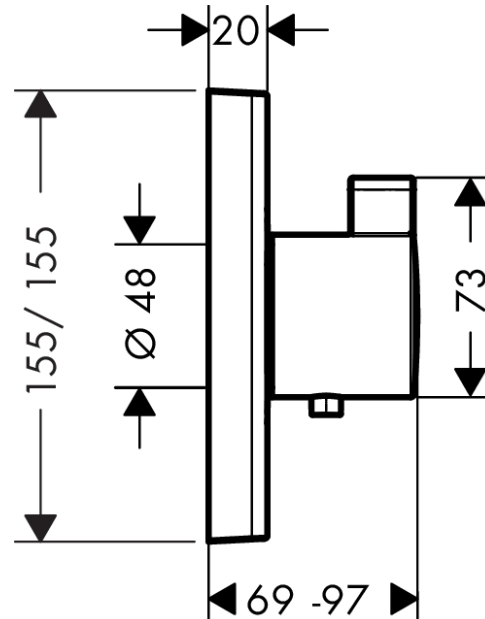

ShowerSelect

Set de finition pour mitigeur thermostatique ShowerSelect E encastré haut débit

Surfaces: **chromé** Numéro d'article: **15760000**

Description

Caractéristiques

- cartouche thermostatique BTC haut débit
- butée de confort à 40° C
- limiteur de température réglable
- débit de sortie supérieure: 42 l/min
- débit de sortie inférieure: 42 l/min
- comprenant: poignée, douille, rosace, bloc de fonctions
- type de raccordement: corps d'encastrement
- E3/1, C1, A2, U3
- ACS 13 ACC LY 756, valide jusqu'au 05.11.2018
- NF-375-M1-15/4

Prix de design

DESIGN PLUS

reddot award 2014
winner

product
design award
2014

Certificats

Photo du produit

Plan géométral

ShowerSelect

Set de finition pour mitigeur thermostatique ShowerSelect E encastré haut débit

Surfaces: chromé Numéro d'article: 15760000

Schéma d'écoulement