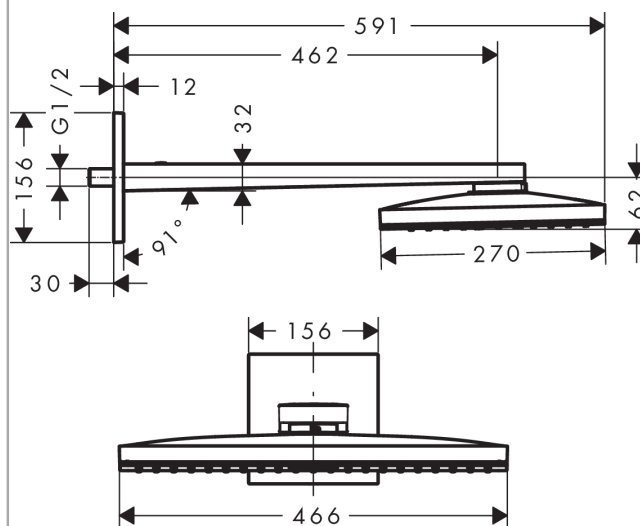

Rainmaker Select

Douche de tête Rainmaker Select 460 1jet avec bras de douche 450 mm EcoSmart

Surfaces: **blanc/chromé** Numéro d'article: **24013400**

Description

Caractéristiques

- diamètre: 460 x 270 mm
- longueur du bras de douche: 460 mm
- jet Rain
- débit du jet Rain (sous 3 bars de pression): 9 l/min
- disque de jet blanc facile à nettoyer
- matériau du disque de jet: Verre securit
- disque de jet amovible pour nettoyage
- Douche de tête démontable pour le nettoyage
- type d'installation murale

Détails de l'article

GTIN

4011097771229

Technologie

Prix de design

reddot award 2015
winner

Photo du produit

Plan géométral

Rainmaker Select

Douche de tête Rainmaker Select 460 1jet avec bras de douche 450 mm EcoSmart

Surfaces: **blanc/chromé** Numéro d'article: **24013400**

Schéma d'écoulement

Q = l/min 0 3 6 9 12 15 18 21 24 27 30
Q = l/sec 0 0,1 0,2 0,3 0,4 0,5

Les valeurs de consommation ont été mesurées dans la pratique, avec les robinetteries correspondantes (thermostat/mélangeur/vanne sous crêpi)