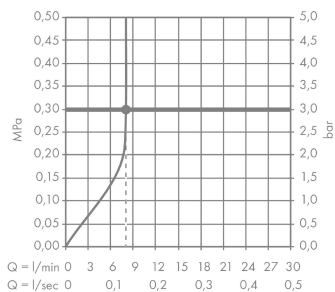

Rainmaker Select

Douche de tête Rainmaker Select 460 1jet avec bras de douche 450 mm EcoSmart

Surfaces: **blanc/chromé** Numéro d'article: **24013400**

Description

Caractéristiques

- diamètre: 460 x 270 mm
- longueur du bras de douche: 460 mm
- jet Rain
- débit du jet Rain (sous 3 bars de pression): 9 l/min
- disque de jet blanc facile à nettoyer
- matériau du disque de jet: Verre securit
- disque de jet amovible pour nettoyage
- Douche de tête démontable pour le nettoyage
- type d'installation murale

Détails de l'article

GTIN

4011097771229

Technologie

Prix de design

reddot award 2015
winner

Photo du produit

Plan géométral

Rainmaker Select

Douche de tête Rainmaker Select 460 1jet avec bras de douche 450 mm EcoSmart

Surfaces: **blanc/chromé** Numéro d'article: **24013400**

Schéma d'écoulement

Q = l/min 0 3 6 9 12 15 18 21 24 27 30
Q = l/sec 0 0,1 0,2 0,3 0,4 0,5

Les valeurs de consommation ont été mesurées dans la pratique, avec les robinetteries correspondantes (thermostat/mélangeur/vanne sous crêpi)