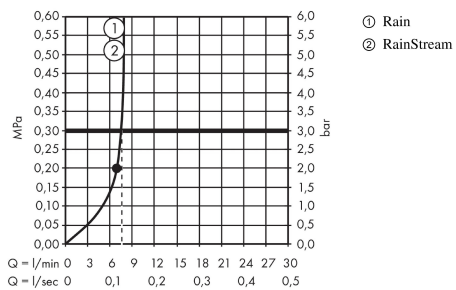

Rainmaker Select

Douche de tête Rainmaker Select 460 2jet avec bras de douche 450 mm EcoSmart

Surfaces: **blanc/chromé** Numéro d'article: **24015400**

Description

Caractéristiques

- diamètre: 460 x 300 mm
- longueur du bras de douche: 460 mm
- jet Rain, jet RainStream
- débit du jet Rain (sous 3 bars de pression): 9 l/min
- débit du jet RainStream (sous 3 bars de pression): 9 l/min
- disque de jet blanc facile à nettoyer
- disque de jet amovible pour nettoyage
- Douche de tête démontable pour le nettoyage
- type d'installation murale pour montage sur l'iBox universel

Détails de l'article

GTIN

4011097771342

Technologie

Photo du produit

Plan géométral

Rainmaker Select

Douche de tête Rainmaker Select 460 2jet avec bras de douche 450 mm EcoSmart

Surfaces: **blanc/chromé** Numéro d'article: **24015400**

Schéma d'écoulement

Les valeurs de consommation ont été mesurées dans la pratique, avec les robinetteries correspondantes (thermostat/mélangeur/vanne sous crépi)