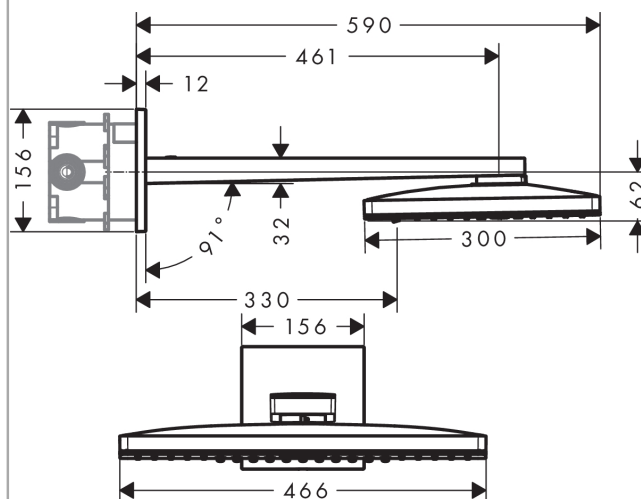

Rainmaker Select

Douche de tête Rainmaker Select 460 2jet avec bras de douche 450 mm EcoSmart

Surfaces: **blanc/chromé** Numéro d'article: **24015400**

Description

Caractéristiques

- diamètre: 460 x 300 mm
- longueur du bras de douche: 460 mm
- jet Rain, jet RainStream
- débit du jet Rain (sous 3 bars de pression): 9 l/min
- débit du jet RainStream (sous 3 bars de pression): 9 l/min
- disque de jet blanc facile à nettoyer
- disque de jet amovible pour nettoyage
- Douche de tête démontable pour le nettoyage
- type d'installation murale pour montage sur l'iBox universel

Détails de l'article

GTIN

4011097771342

Technologie

Photo du produit

Plan géométral

Rainmaker Select

Douche de tête Rainmaker Select 460 2jet avec bras de douche 450 mm EcoSmart

Surfaces: **blanc/chromé** Numéro d'article: **24015400**

Schéma d'écoulement

Les valeurs de consommation ont été mesurées dans la pratique, avec les robinetteries correspondantes (thermostat/mélangeur/vanne sous crépi)