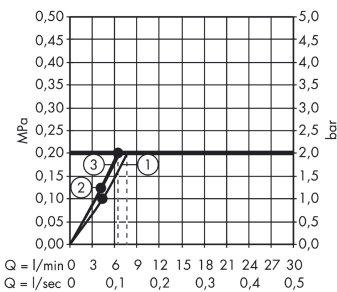

Set Raindance Select E 120 3jet EcoSmart / Unica'S Puro 0,65 m

Surfaces: **blanc/chromé** Numéro d'article: **26622400**

Schéma d'écoulement

Les valeurs de consommation ont été mesurées dans la pratique, avec les robinetteries correspondantes (thermostat/mélangeur/vanne sous crépi)

Les valeurs de consommation ont été mesurées dans la pratique, avec les robinetteries correspondantes (thermostat/mélangeur/vanne sous crépi)

Raindance Select

Set Raindance Select E 120 3jet EcoSmart / Unica'S Puro 0,65 m