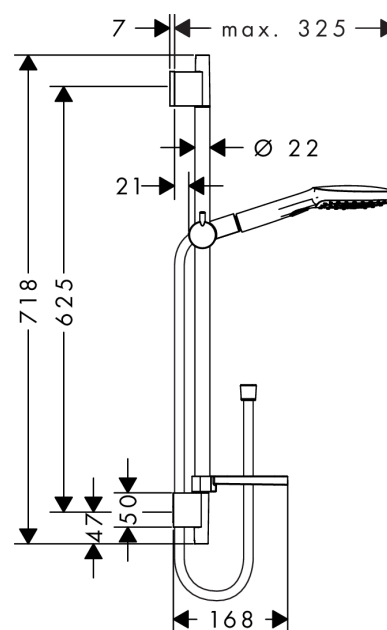

Raindance Select

Set Raindance Select E 120 3jet EcoSmart / Unica'S Puro 0,65 m

Surfaces: **blanc/chromé** Numéro d'article: **26622400**

Description

Caractéristiques

- jet Rain, jet RainAir, jet massage
- changement de jet via le bouton Select
- diamètre: 120 mm
- écrou tournant côté douchette évitant la torsion du flexible
- Angle d'inclinaison du curseur 90°, pivote de gauche à droite et de haut en bas
- débit: 9 l/min sous 3 bars de pression
- cale de compensation
- supports muraux chromés de synthétique
- ACS 13 ACC NY 145, valide jusqu'au 06.05.2018

Détails de l'article

GTIN

4011097712000

Technologie

Certificats

Photo du produit

Plan géométral

Raindance Select

Set Raindance Select E 120 3jet EcoSmart / Unica'S Puro 0,65 m

Surfaces: **blanc/chromé** Numéro d'article: **26622400**

Schéma d'écoulement

Les valeurs de consommation ont été mesurées dans la pratique, avec les robinetteries correspondantes (thermostat/mélangeur/vanne sous crépi)

Surfaces: blanc/chromé Numéro d'article: 26622400

Exemple de montage