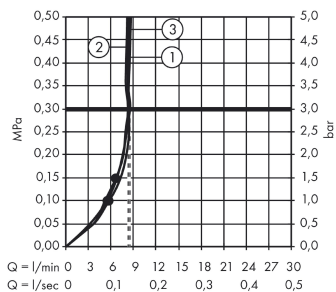

Raindance Select

Set Raindance Select E 120 3jet EcoSmart / Unica'S Puro 0,65 m

Surfaces: **blanc/chromé** Numéro d'article: **26622400**

Schéma d'écoulement

Les valeurs de consommation ont été mesurées dans la pratique, avec les robinetteries correspondantes (thermostat/mélangeur/vanne sous crépi)