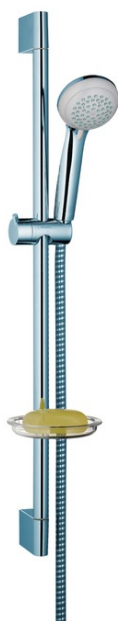

Crometta 85

Set Crometta 85 Vario / Unica'Crometta 0,65 m

Surfaces: chromé Numéro d'article: 27764000

Description

Caractéristiques

- jet normal, jet vario
- changement de jet en tournant l'extrémité de la douchette
- diamètre: 85 mm
- sans écrou tournant
- Angle d'inclinaison du curseur 90°, pivote de gauche à droite et de haut en bas
- débit: 17 l/min sous 3 bars de pression
- cale de compensation
- supports muraux chromés de synthétique
- ACS 13 ACC NY 145, valide jusqu'au 06.05.2018

Se composant de

- Metaflex. Flexible de douche 1,60 m (#28266XXX)
- Douchette Crometta 85 Variojet (#28562XXX)
- Barre de douche Unica' Crometta 0,65 m (#27615XXX)
- Casetta'S. Porte-savon (#28684XXX)

Détails de l'article

GTIN

4011097610221

Technologie

Certificats

Photo du produit