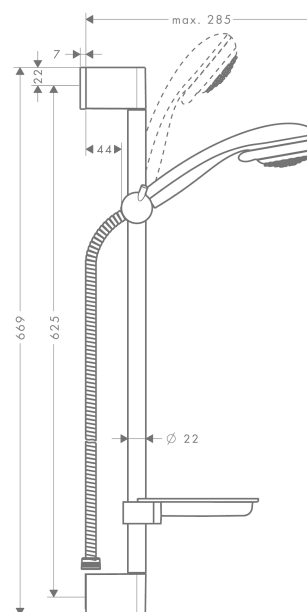

Crometta 85

Set Crometta 85 Vario / Unica'Crometta 0,65 m

Surfaces: chromé Numéro d'article: 27764000

Description

Caractéristiques

- jet normal, jet vario
- changement de jet en tournant l'extrémité de la douchette
- diamètre: 85 mm
- sans écrou tournant
- Angle d'inclinaison du curseur 90°, pivote de gauche à droite et de haut en bas
- débit: 17 l/min sous 3 bars de pression
- cale de compensation
- supports muraux chromés de synthétique
- ACS 13 ACC NY 145, valide jusqu'au 06.05.2018

GTIN

4011097610221

Technologie

Certificats

Photo du produit

Plan géométral

Crometta 85

Set Crometta 85 Vario / Unica'Crometta 0,65 m

Surfaces: chromé Numéro d'article: 27764000

Schéma d'écoulement

Les valeurs de consommation ont été mesurées dans la pratique, avec les robinetteries correspondantes (thermostat/mélangeur/vanne sous crêpi)

Crometta 85

Set Crometta 85 Vario / Unica'Crometta 0,65 m

Surfaces: chromé Numéro d'article: 27764000

Exemple de montage