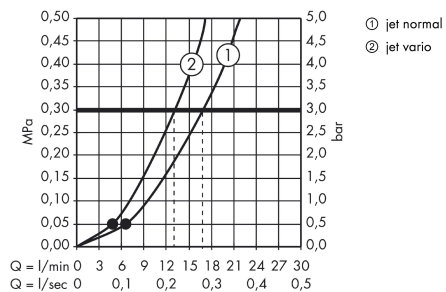

Crometta 85

Set Crometta 85 Vario / Unica'Crometta 0,65 m

Surfaces: chromé Numéro d'article: 27764000

Description

Caractéristiques

- jet normal, jet vario
- changement de jet en tournant l'extrémité de la douchette
- diamètre: 85 mm
- sans écrou tournant
- Angle d'inclinaison du curseur 90°, pivote de gauche à droite et de haut en bas
- débit: 17 l/min sous 3 bars de pression
- cale de compensation
- supports muraux chromés de synthétique
- ACS 13 ACC NY 145, valide jusqu'au 06.05.2018

GTIN

4011097610221

Technologie

Certificats

Photo du produit

Plan géométral

Crometta 85

Set Crometta 85 Vario / Unica'Crometta 0,65 m

Surfaces: chromé Numéro d'article: 27764000

Schéma d'écoulement

Les valeurs de consommation ont été mesurées dans la pratique, avec les robinetteries correspondantes (thermostat/mélangeur/vanne sous crêpi)