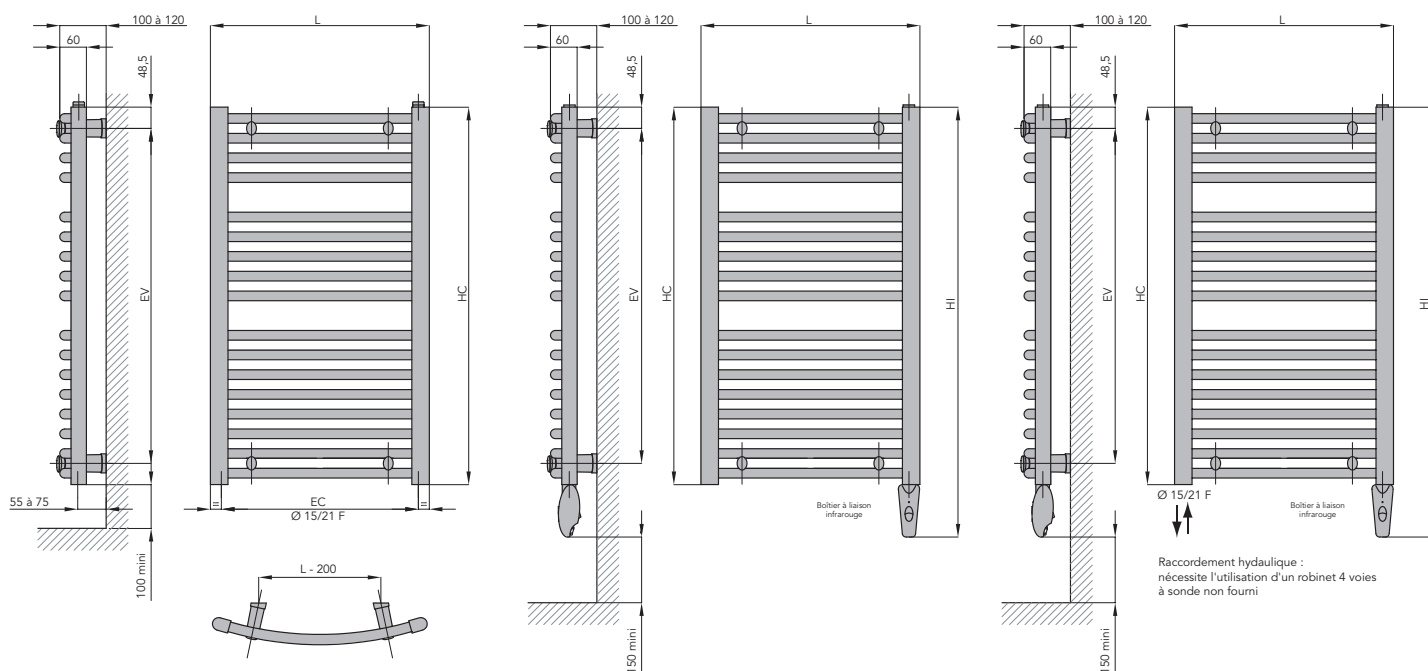

Tahiti Surf Chromé

VERSION EAU CHAUDE

VERSION ELECTRIQUE

VERSION MIXTE

	L	HC	HI	EC	EV
TC05...	495	862	-	450	765
TC07...	495	1222	1342	450	1125
TC10...	595	1537	1657	550	1440
TC14...	595	1807	-	550	1710
TC15...	745	1807	1927	700	1710