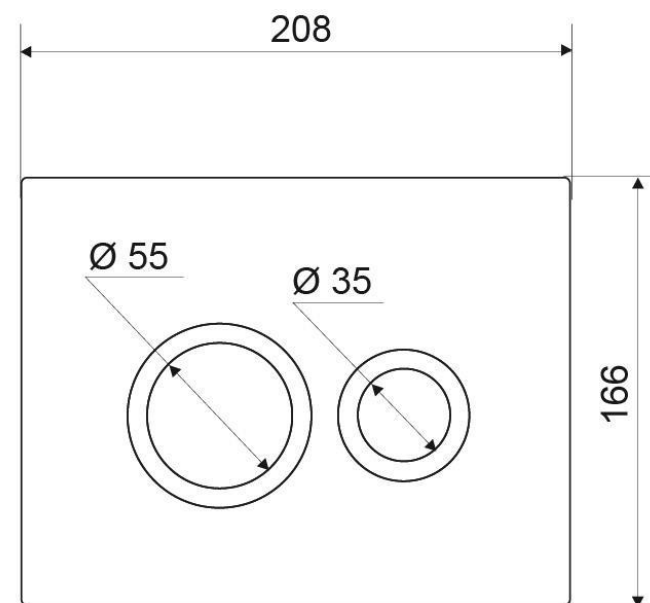

PLAQUES DE COMMANDE

Texte d'appel d'offre :

Plaque de commande type « HOOP » double volume de marque WIRQUIN PRO, de finition, référence Largeur 208 mm et hauteur 166mm.

Caractéristiques techniques

Performances

Plaque de commande double chasse L.208mmxH.166mm.
Plaque compatible avec le bâti CHRONO et le Bâti COMPACT.

Conditionnement - Colisage

Packaging	Colisage / Carton
Boîte	01/30

Codification

Modèle	Code	Gencod
BLANC	55721304	3375537212330
ALU BROSSÉ	55721305	3375537212347