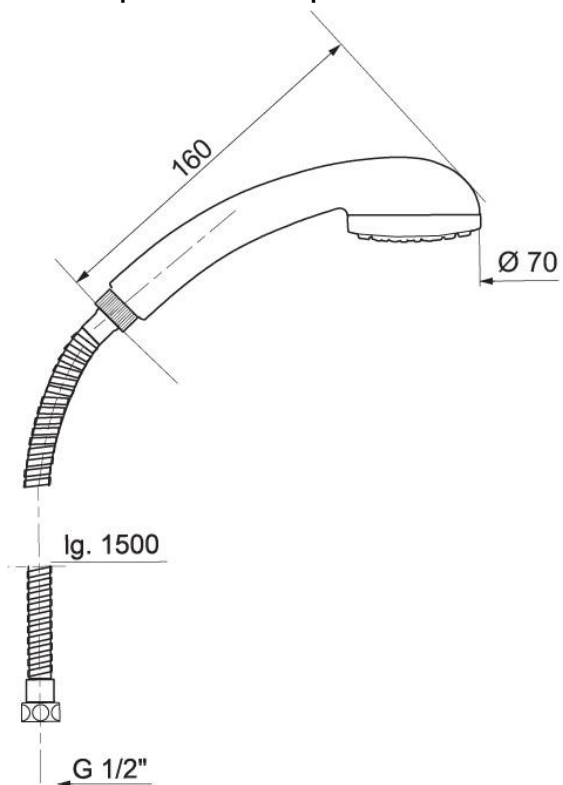

**COMBINE TRIO EQUO**

► Matière majoritaire : ABS

► Texte d'appel d'offre :

Combiné trio Equo 1 jet de la marque Wirquin Pro, référence 60721274. Flexible en métal chromé. Double agrafage, résistant à une traction de 50kg. Connexion universelle. Douchette 1 jet en ABS Chromé résistant à 200 h de brouillard salin. Position stop pour réaliser des économies d'eau. Livrée avec 1 joint réducteur de débit. Débit 12l/mn. Picot anticalcaire. Diffuseur  $\varnothing$  70 mm. Support 3 positions.

► Caractéristiques techniques

► Performances

Position stop jet économie d'eau Produit livré avec un joint réducteur de débit. 1 jet : pluie fine Ecou laiton côté robinetterie, flexible double agrafage.

► Conditionnement - Colisage