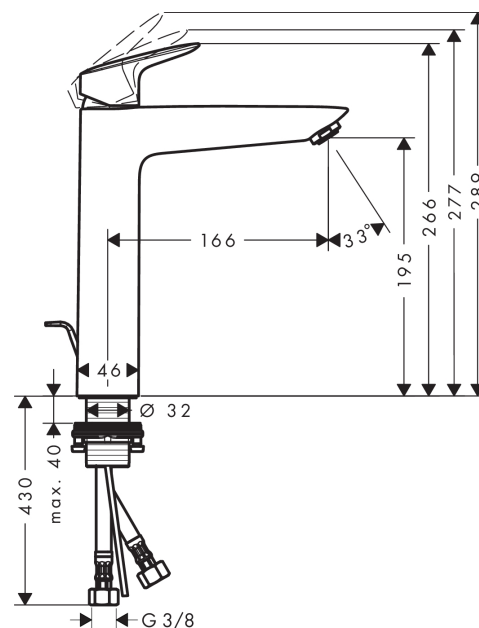

Logis

Logis 190 Eco C3 Mitigeur lavabo

Surfaces: **chromé** Numéro d'article: **71095000**

Description

Caractéristiques

- ComfortZone 190
- CoolStart : démarrage en eau froide en position de poignée centrée
- bec fixe
- Longueur 166 mm
- jet normal
- débit: 9,5 l/min
- cartouche céramique à 2 vitesses
- limiteur de température réglable
- garniture de vidage 1 ¼"
- convient au chauffe-eau instantané
- E0, C3, A2, U3
- ACS 12 ACC LY 352, valide jusqu'au 20.06.2017
- NF 375-M1
- NF-375-M1-15/4

Plan géométral

Logis

Logis 190 Eco C3 Mitigeur lavabo

Surfaces: chromé Numéro d'article: 71095000

Schéma d'écoulement