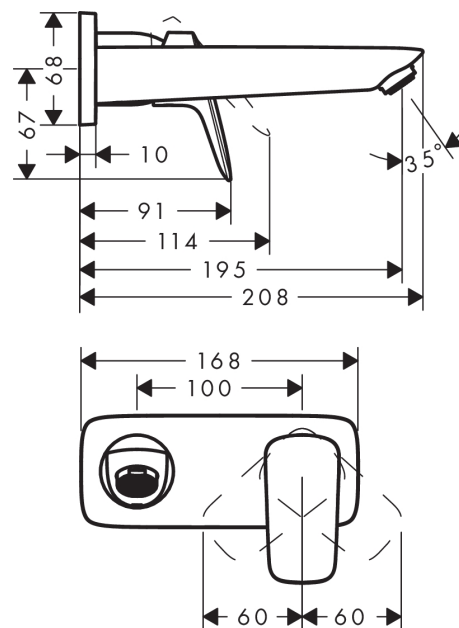

Logis

Logis Mitigeur lavabo encastré mural, Bec 195mm

Surfaces: **chromé** Numéro d'article: **71220000**

Description

Caractéristiques

- bec fixe
- Longueur 195 mm
- jet normal
- débit: 5 l/min
- cartouche céramique M2
- limiteur de température réglable
- bonde à écoulement libre
- convient au chauffe-eau instantané
- ACS 10 ACC LY 573, valide jusqu'au 15.05.2017

Accessoires utilisés

- Corps d'encastrement pour mitigeur lavabo et évier encastré (#13622XXX)

Détails de l'article

GTIN

4011097738420

Technologie

Certificats

Photo du produit

Plan géométral

Schéma d'écoulement

Logis

Logis Mitigeur lavabo encastré mural, Bec 195mm

Surfaces: chromé Numéro d'article: 71220000

Exemple de montage