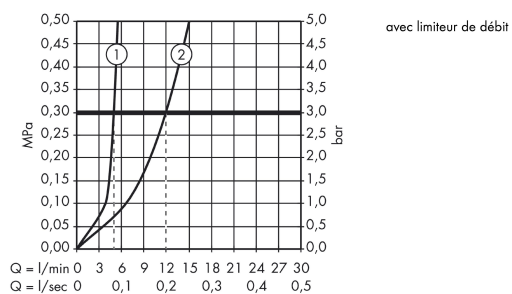

Plan géométral

Schéma d'écoulement

Logis

Logis Mitigeur lavabo encastré mural, Bec 195mm

Surfaces: chromé Numéro d'article: 71220000

Exemple de montage