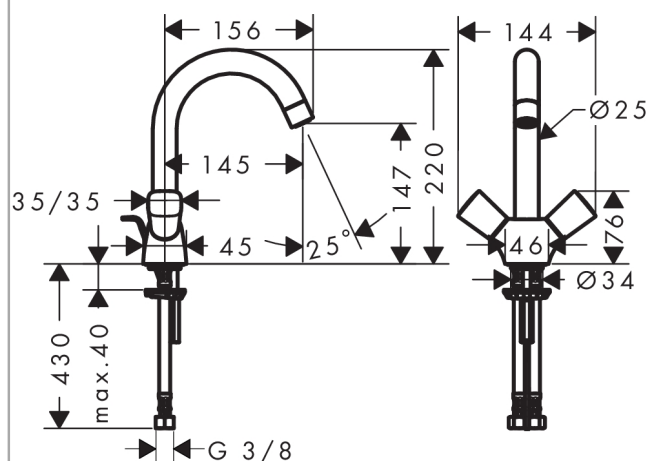

Logis

Logis Mélangeur lavabo

Surfaces: **chromé** Numéro d'article: **71222000**

Description

Caractéristiques

- ComfortZone 150
- Longueur 145 mm
- jet normal
- débit: 5 l/min
- mécanismes céramiques chaud/froid 90°
- garniture de vidage 1 ¼"
- convient au chauffe-eau instantané
- bec orientable à 120°
- ACS 14 ACC NY 363, valide jusqu'au 20.10.2019

Détails de l'article

GTIN

4011097738406

Technologie

Certificats

Photo du produit

Plan géométral

Schéma d'écoulement