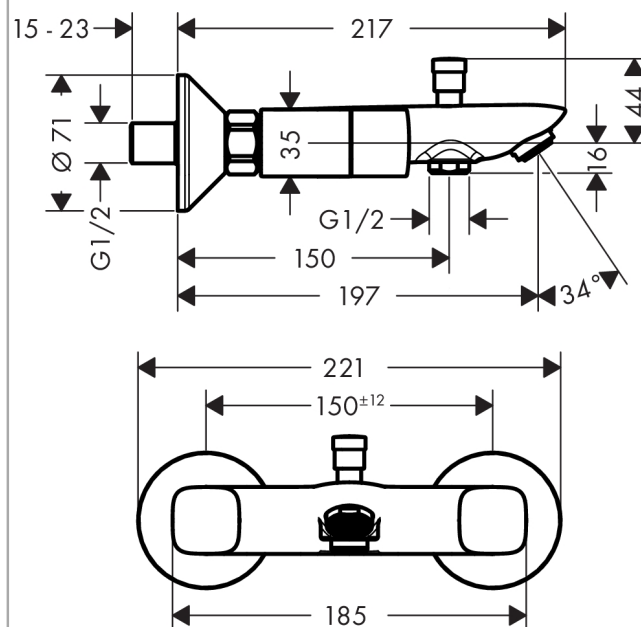

Logis

Logis Mélangeur bain/douche

Surfaces: **chromé** Numéro d'article: **71243000**

Description

Caractéristiques

- type de raccordement: raccords S
- entraxe: 150 mm ± 12 mm
- Débit du raccordement de la douchette sous 3 bar: 17 l/min
- mécanismes céramiques chaud/froid 90°
- clapet anti-retour intégré
- avec silencieux
- Convient au chauffe-eau instantané
- ACS 15 ACC NY 086, valide jusqu'au 31.03.2020

Détails de l'article

GTIN

4011097768243

Technologie

Certificats

Photo du produit

Plan géométral

Schéma d'écoulement