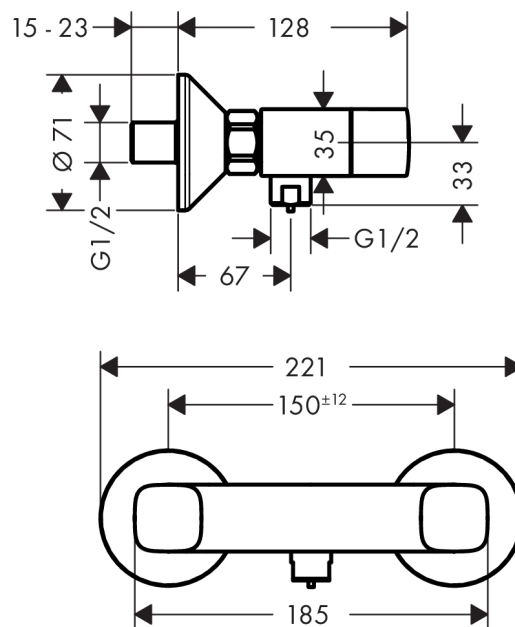

Plan géométral