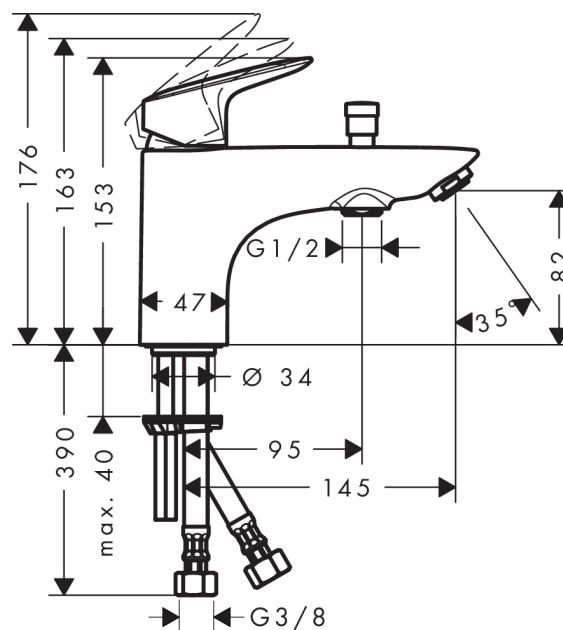

Plan géométral