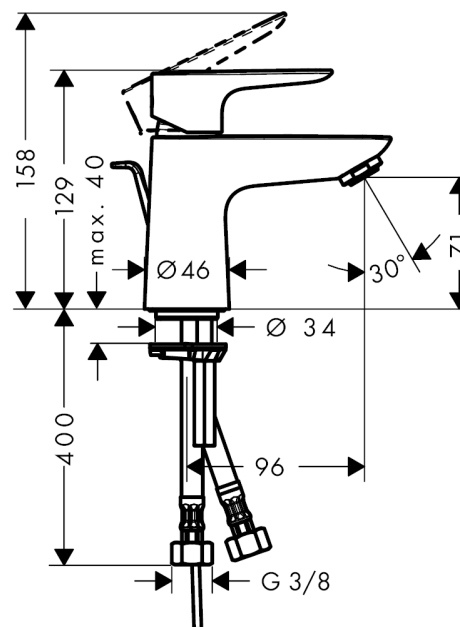

Talis E
Talis E 80 Mitigeur de lavabo CoolStart
 Surfaces: **chromé** Numéro d'article: **71703000**

Description

Caractéristiques

- ComfortZone 80
- CoolStart : démarrage en eau froide en position de poignée centrée
- bec fixe
- Longueur 96 mm
- jet normal
- débit: 5 l/min
- cartouche céramique M1
- limiteur de température réglable
- garniture de vidage 1 ¼"
- convient au chauffe-eau instantané
- ACS 12 ACC LY 352, valide jusqu'au 20.06.2017

Détails de l'article

GTIN

4011097770673

Technologie

Certificats

Photo du produit

Plan géométral

Schéma d'écoulement