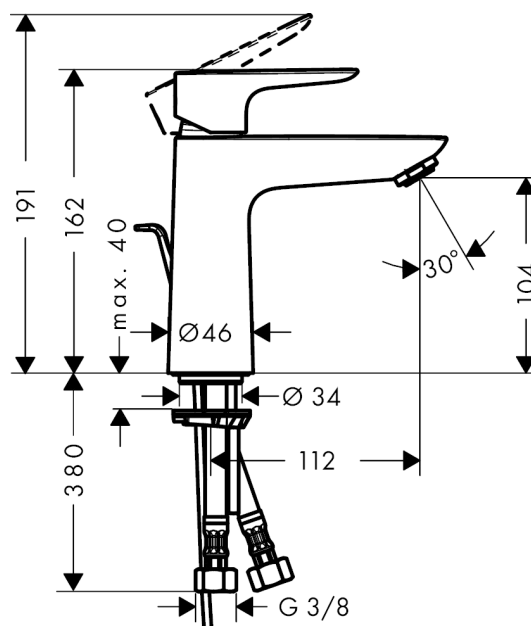

Talis E

Talis E 110 Mitigeur de lavabo CoolStart

Surfaces: **chromé** Numéro d'article: **71713000**

Description

Caractéristiques

- ComfortZone 110
- CoolStart : démarrage en eau froide en position de poignée centrée
- bec fixe
- Longueur 112 mm
- jet normal
- débit: 5 l/min
- cartouche céramique M1
- limiteur de température réglable
- garniture de vidage 1 ¼"
- convient au chauffe-eau instantané
- ACS 12 ACC LY 352, valide jusqu'au 20.06.2017

Détails de l'article

GTIN

4011097770734

Technologie

Certificats

Photo du produit

Plan géométral

Schéma d'écoulement