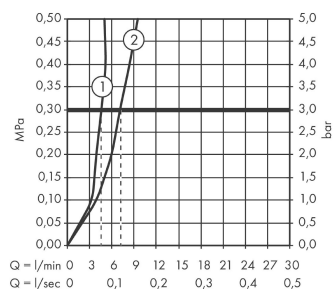

Talis E

Talis E 110 Mitigeur de lavabo CoolStart

Surfaces: **chromé** Numéro d'article: **71713000**

Description

Caractéristiques

- ComfortZone 110
- CoolStart : démarrage en eau froide en position de poignée centrée
- bec fixe
- Longueur 112 mm
- jet normal
- débit: 5 l/min
- cartouche céramique M1
- limiteur de température réglable
- garniture de vidage 1 ¼"
- convient au chauffe-eau instantané
- ACS 12 ACC LY 352, valide jusqu'au 20.06.2017

Détails de l'article

GTIN

4011097770734

Technologie

Certificats

Photo du produit

Plan géométral

Schéma d'écoulement

- ① avec limiteur de débit
- ② sans limiteur de débit