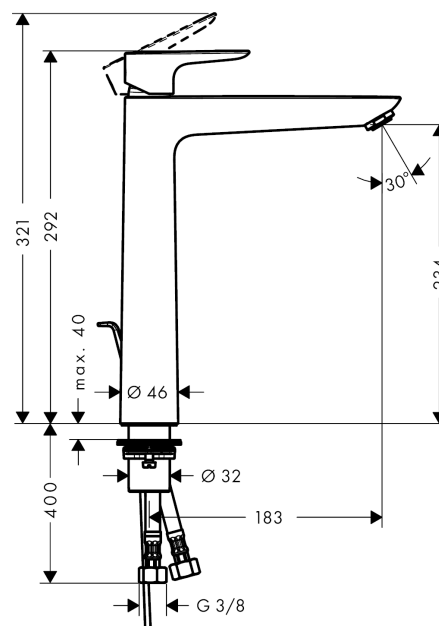

Talis E

Talis E 240 Mitigeur de lavabo

Surfaces: **chromé** Numéro d'article: **71716000**

Description

Caractéristiques

- ComfortZone 240
- bec fixe
- Longueur 183 mm
- jet normal
- débit: 5 l/min
- cartouche céramique M1
- limiteur de température réglable
- garniture de vidage 1 ¼"
- convient au chauffe-eau instantané
- ACS 12 ACC LY 352, valide jusqu'au 20.06.2017

Détails de l'article

GTIN

4011097770710

Technologie

Prix de design

Certificats

Photo du produit

Plan géométral

Talis E

Talis E 240 Mitigeur de lavabo

Surfaces: **chromé** Numéro d'article: **71716000**

Schéma d'écoulement