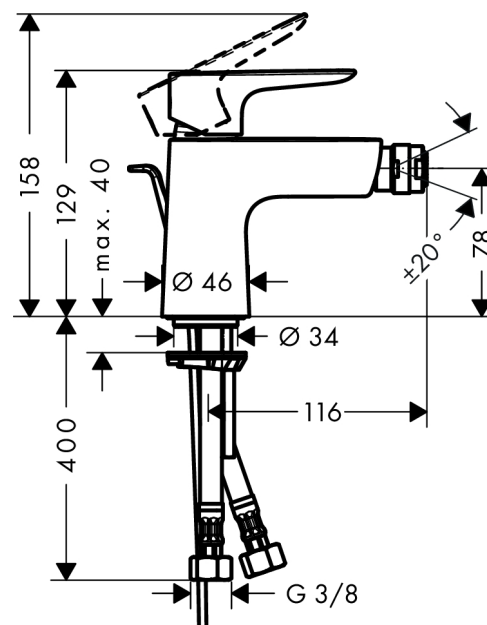

Talis E

Talis E Mitigeur bidet

Surfaces: **chromé** Numéro d'article: **71720000**

Description

Caractéristiques

- mousseur sur rotule
- jet normal
- débit: 5 l/min
- cartouche céramique M1
- limiteur de température réglable
- garniture de vidage 1 ¼"
- Convient au chauffe-eau instantané
- ACS 12 ACC LY 352, valide jusqu'au 20.06.2017

Détails de l'article

GTIN

4011097770819

Technologie

Certificats

Photo du produit

Plan géométral

Schéma d'écoulement