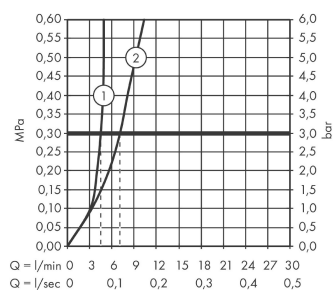

Plan géométral

Schéma d'écoulement

Talis E

Talis E Mitigeur de lavabo encastré mural, bec 165mm

Surfaces: chromé Numéro d'article: 71732000

Exemple de montage