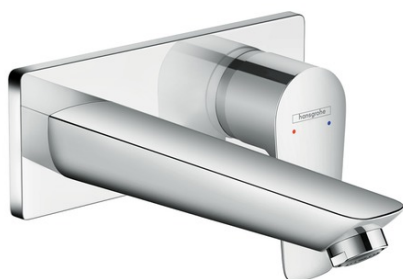

Talis E
Talis E Mitigeur de lavabo encastré mural, bec 165mm
 Surfaces: **chromé** Numéro d'article: **71732000**

Description

Caractéristiques

- bec fixe
- Longueur 165 mm
- jet normal
- débit: 5 l/min
- cartouche céramique M2
- limiteur de température réglable
- bonde à écoulement libre
- convient au chauffe-eau instantané
- ACS 10 ACC LY 573, valide jusqu'au 15.05.2017

Accessoires utilisés

- Corps d'encastrement pour mitigeur lavabo et évier encastré (#13622XXX)

Détails de l'article

GTIN

4011097770789

Technologie

Certificats

Photo du produit

Plan géométral

Schéma d'écoulement

Talis E

Talis E Mitigeur de lavabo encastré mural, bec 165mm

Surfaces: chromé Numéro d'article: 71732000

Exemple de montage