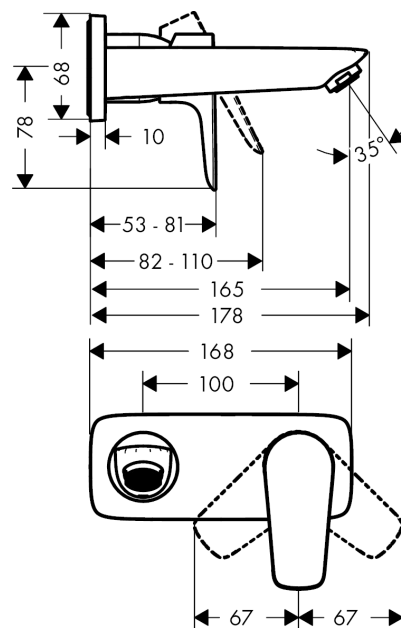

Talis E
Talis E Mitigeur de lavabo encastré mural, bec 165mm
 Surfaces: **chromé** Numéro d'article: **71732000**

Description

Caractéristiques

- bec fixe
- Longueur 165 mm
- jet normal
- débit: 5 l/min
- cartouche céramique M2
- limiteur de température réglable
- bonde à écoulement libre
- convient au chauffe-eau instantané
- ACS 10 ACC LY 573, valide jusqu'au 15.05.2017

Accessoires utilisés

- Corps d'encastrement pour mitigeur lavabo et évier encastré (#13622XXX)

Détails de l'article

GTIN

4011097770789

Technologie

Certificats

Photo du produit

Plan géométral

Schéma d'écoulement

Talis E

Talis E Mitigeur de lavabo encastré mural, bec 165mm

Surfaces: chromé Numéro d'article: 71732000

Exemple de montage