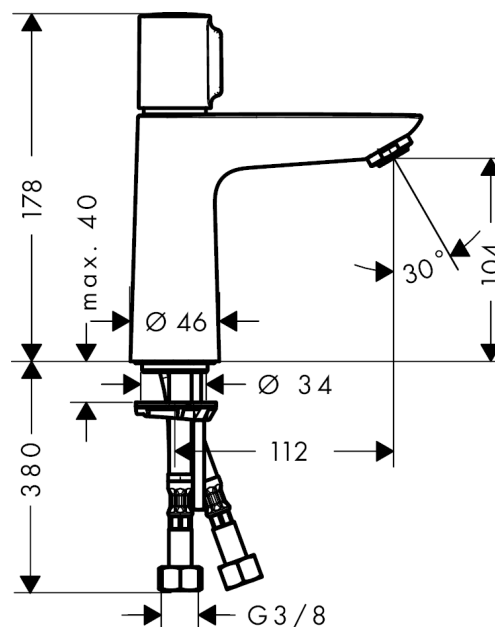

Talis Select E

Talis Select E 110 Mitigeur de lavabo sans tirette ni vidage

Surfaces: chromé Numéro d'article: 71751000

Description

Caractéristiques

- ComfortZone 110
- bec fixe
- Longueur 112 mm
- jet normal
- débit: 5 l/min
- limiteur de température réglable
- sans tirette ni vidage
- convient au chauffe-eau instantané

Détails de l'article

GTIN

4011097775791

Technologie

Photo du produit

Plan géométral

Schéma d'écoulement