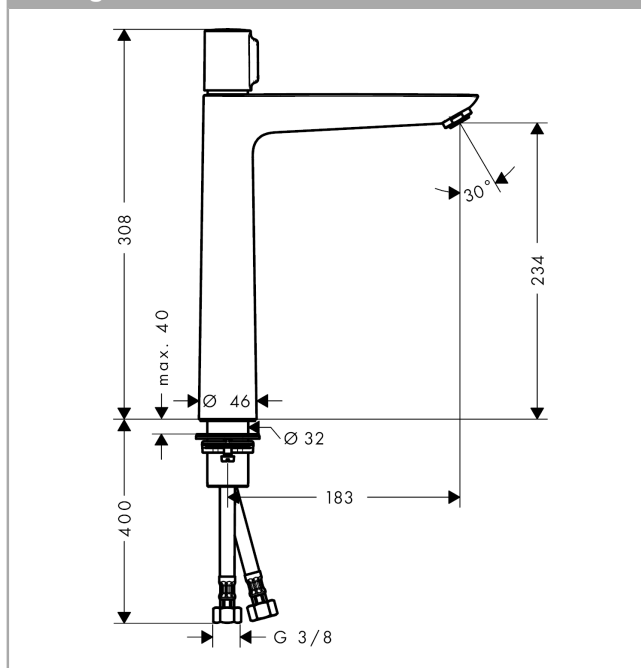

Talis Select E

Talis Select E 240 Mitigeur de lavabo sans tirette ni vidage

Surfaces: chromé Numéro d'article: 71753000

Description

Caractéristiques

- ComfortZone 240
- bec fixe
- Longueur 183 mm
- jet normal
- débit: 5 l/min
- limiteur de température réglable
- sans tirette ni vidage
- convient au chauffe-eau instantané

Détails de l'article

GTIN

4011097775784

Technologie

Photo du produit

Plan géométral

Schéma d'écoulement