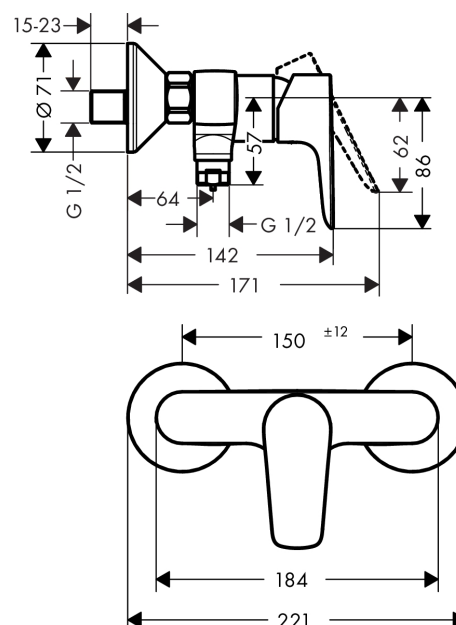

Talis E Talis E Mitigeur douche

Surfaces: **chromé** Numéro d'article: **71760000**

Description

Caractéristiques

- type de raccordement: raccords S
- entraxe: 150 mm ± 12 mm
- Débit du raccordement de la douchette sous 3 bar: 17 l/min
- cartouche céramique M2
- limiteur de température réglable
- clapet anti-retour
- avec silencieux

Détails de l'article

GTIN

4011097770918

Photo du produit

Plan géométral

Schéma d'écoulement