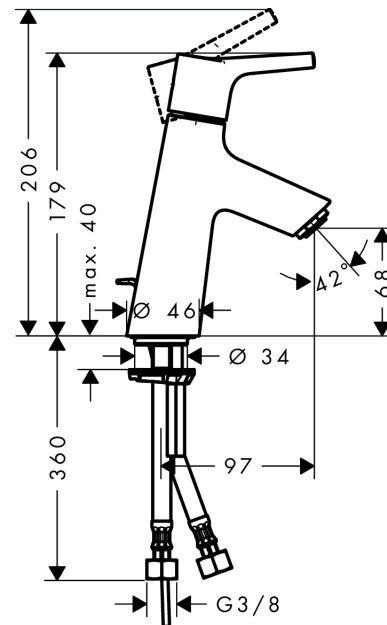

Talis S

Talis S 80 Mitigeur de lavabo CoolStart

Surfaces: **chromé** Numéro d'article: **72013000**

Description

Caractéristiques

- ComfortZone 80
- CoolStart : démarrage en eau froide en position de poignée centrée
- bec fixe
- Longueur 97 mm
- jet normal
- débit: 5 l/min
- cartouche céramique M1
- limiteur de température réglable
- garniture de vidage 1 ¼"
- convient au chauffe-eau instantané
- ACS 12 ACC LY 352, valide jusqu'au 20.06.2017

Détails de l'article

GTIN

4011097770093

Technologie

Certificats

Photo du produit

Plan géométral

Schéma d'écoulement