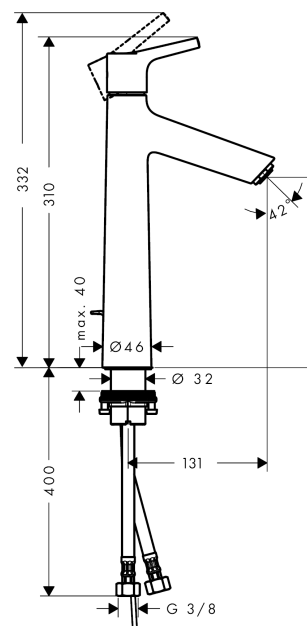

#### Plan géométral

Talis S

Talis S 190 Mitigeur de lavabo

Surfaces: chromé Numéro d'article: 72031000