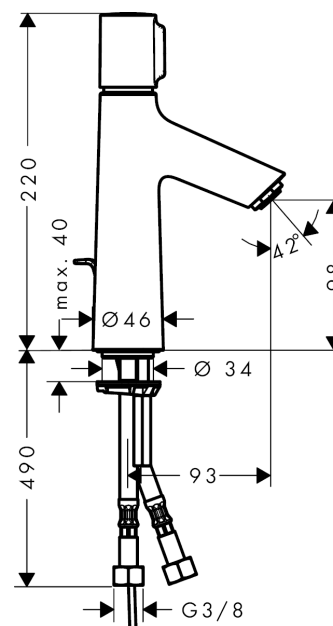

Talis Select S

Talis Select S 100 Mitigeur de lavabo

Surfaces: **chromé** Numéro d'article: **72042000**

Description

Caractéristiques

- ComfortZone 100
- bec fixe
- jet normal
- débit: 5 l/min
- limiteur de température réglable
- garniture de vidage 1 ¼"
- convient au chauffe-eau instantané

Photo du produit

Plan géométral

Talis Select S

Talis Select S 100 Mitigeur de lavabo

Surfaces: chromé Numéro d'article: 72042000

Schéma d'écoulement