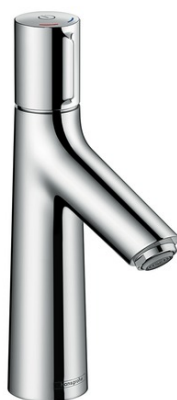

Talis Select S

Talis Select S 100 Mitigeur de lavabo sans tirette ni vidage

Surfaces: **chromé** Numéro d'article: **72043000**

Description

Caractéristiques

- ComfortZone 100
- bec fixe
- jet normal
- débit: 5 l/min
- limiteur de température réglable
- sans tirette ni vidage
- convient au chauffe-eau instantané

Photo du produit

Plan géométral

Talis Select S

Talis Select S 100 Mitigeur de lavabo sans tirette ni vidage

Surfaces: chromé Numéro d'article: 72043000

Schéma d'écoulement