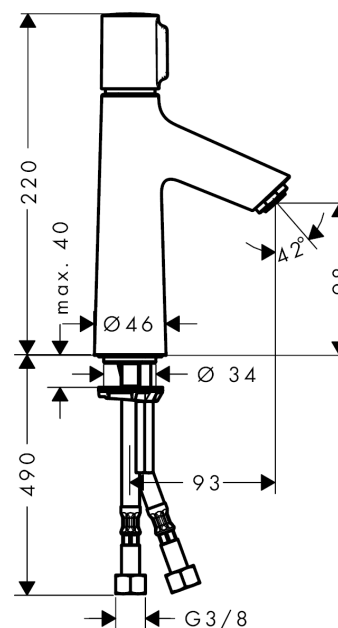

Talis Select S

Talis Select S 100 Mitigeur de lavabo sans tirette ni vidage

Surfaces: **chromé** Numéro d'article: **72043000**

Description

Caractéristiques

- ComfortZone 100
- bec fixe
- jet normal
- débit: 5 l/min
- limiteur de température réglable
- sans tirette ni vidage
- convient au chauffe-eau instantané

Photo du produit

Plan géométral

Talis Select S

Talis Select S 100 Mitigeur de lavabo sans tirette ni vidage

Surfaces: chromé Numéro d'article: 72043000

Schéma d'écoulement